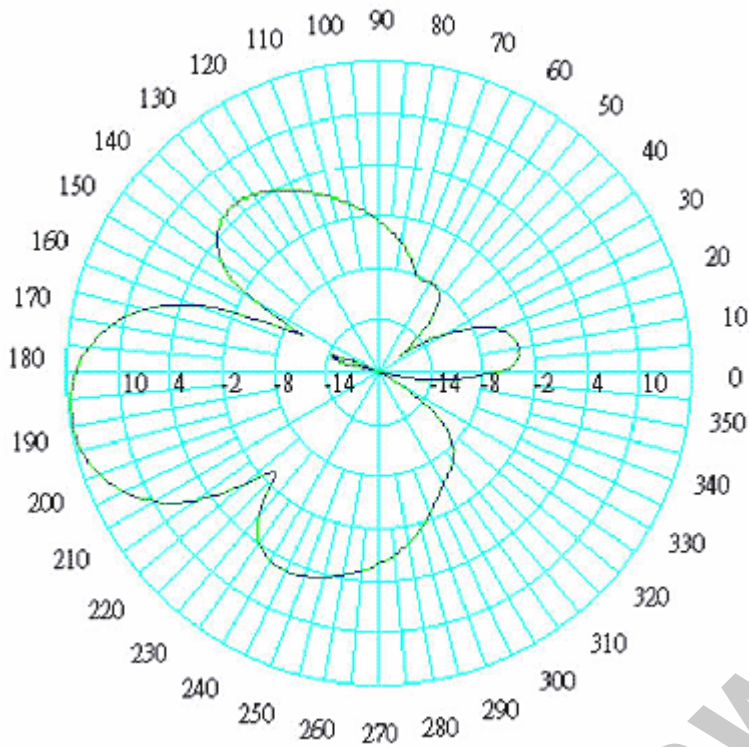

Embedded Antenna & Enclosure Specifications:

- **Frequency:** 2400-2484 MHz
- **Antenna Gain:** 15 dbi
- **VSWR:** 1.5:1
- **Impedance:** 50 Ohm
- **Operating Temperature:** -45 - 80 deg C
- **Beam Width (H):** 41 Deg
- **Beam Width (V):** 41 Deg
- **Dimmentions (outer):** 280mm (L) x 265mm (w) x 95mm (d)
- **Weight:** 2.85 kg