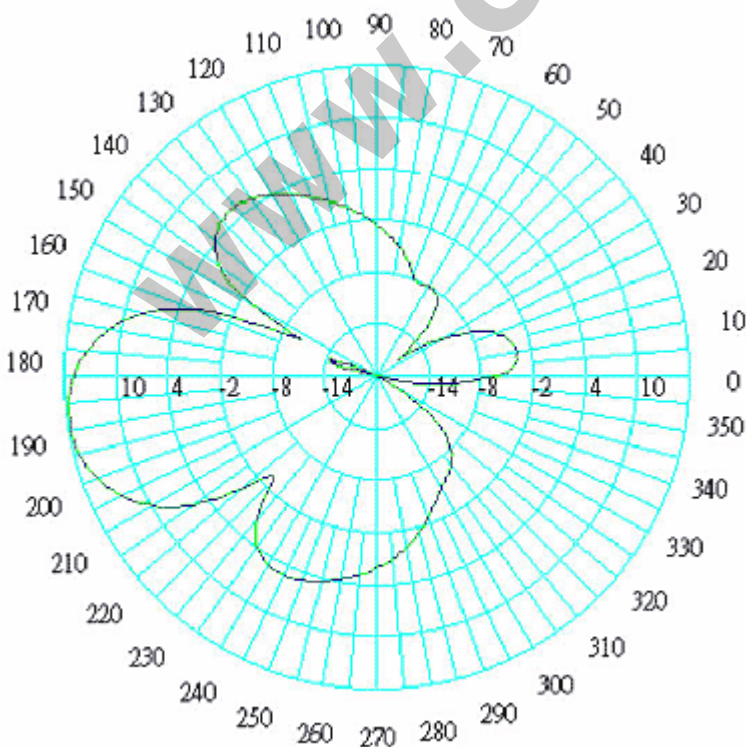

Detail Barang:

- Routerboard 411 dengan outdoor box dan embedded antenna 2.4GHz
- 1 port ethernet (1 untuk PoE)
- 1 slot minipci
- 1 buah Atheros MiniPCI Wireless 802.11a+b+g 54Mbps 2.4/5GHz
- 1 Insulator Ethernet
- Power Adaptor 24V
- Power over Ethernet Splitter
- Pole mounting bracket
- Lisensi Mikrotik RouterOS AP - Level 3 /CF

USB	No
Memory Cards	No
Power Jack	10-28V
802.3af Support	No
POE Input	10-28V
POE Output	No
Serial Port	DB9/RS232
Voltage Monitor	No
Temperature Sensor	No
Dimentions	105mm x 105mm
Operating System	RouterOS
Temperature Range	-30C .. +60C
RouterOS License	Level3

Embedded Antenna & Enclosure Specifications:

- **Frequency:** 2400-2484 MHz
- **Antenna Gain:** 15 dbi
- **VSWR:** 1.5:1
- **Impedance:** 50 Ohm
- **Operating Temperature:** -45 - 80 deg C
- **Beam Width (H):** 41 Deg
- **Beam Width (V):** 41 Deg
- **Dimmentions (outer):** 280mm (L) x 265mm (w) x 95mm (d)
- **Weight:** 2.85 kg