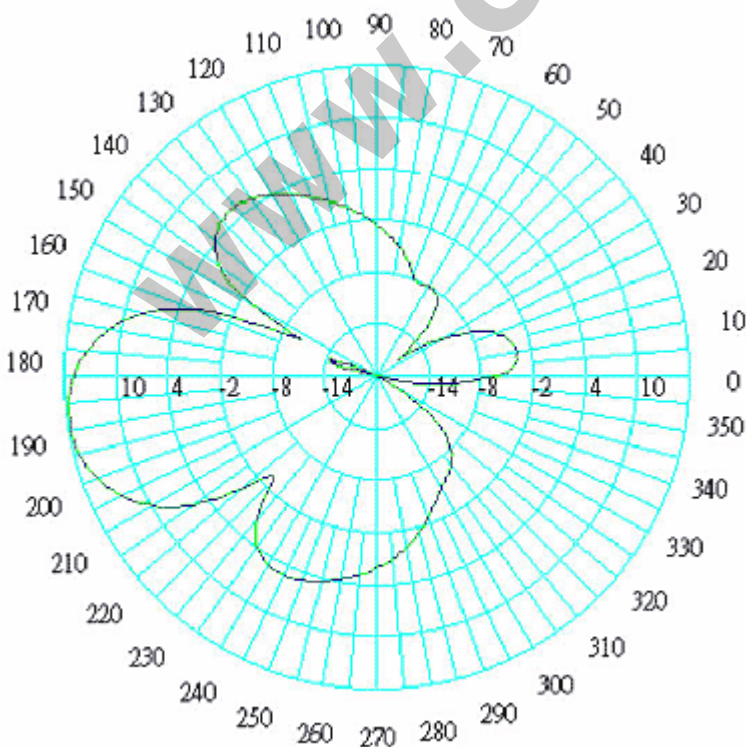

**Embedded Antenna & Enclosure Specifications:**

- **Frequency:** 2400-2484 MHz
- **Antenna Gain:** 15 dbi
- **VSWR:** 1.5:1
- **Impedance:** 50 Ohm
- **Operating Temperature:** -45 - 80 deg C
- **Beam Width (H):** 41 Deg
- **Beam Width (V):** 41 Deg
- **Dimmentions (outer):** 280mm (L) x 265mm (w) x 95mm (d)
- **Weight:** 2.85 kg