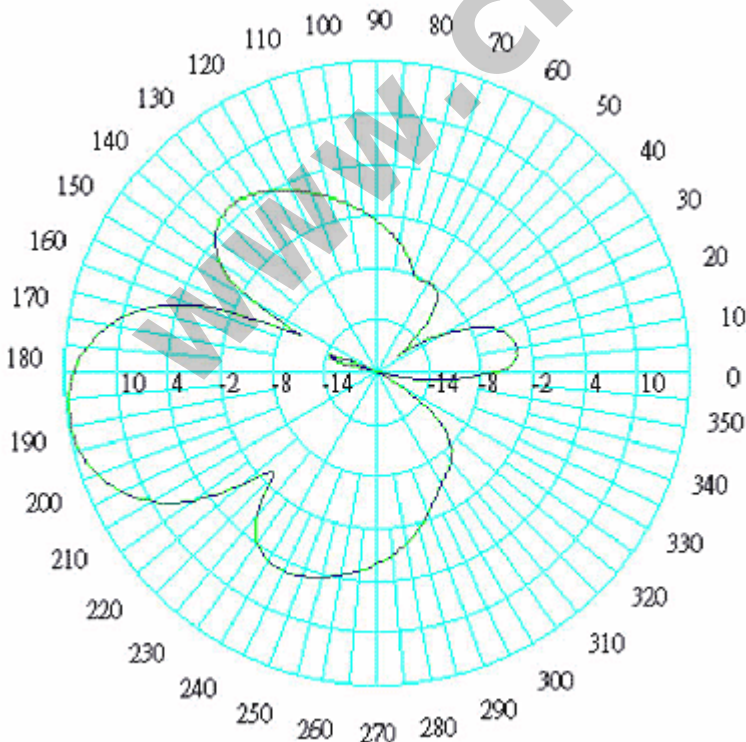

**Embedded Antenna & Enclosure Specifications:**

- **Frequency:** 2400-2484 MHz
- **Antenna Gain:** 15 dbi
- **VSWR:** 1.5:1
- **Impedance:** 50 Ohm
- **Operating Temperature:** -45 - 80 deg C
- **Beam Width (H):** 41 Deg
- **Beam Width (V):** 41 Deg
- **Dimmentions (outer):** 280mm (L) x 265mm (w) x 95mm (d)
- **Weight:** 2.85 kg