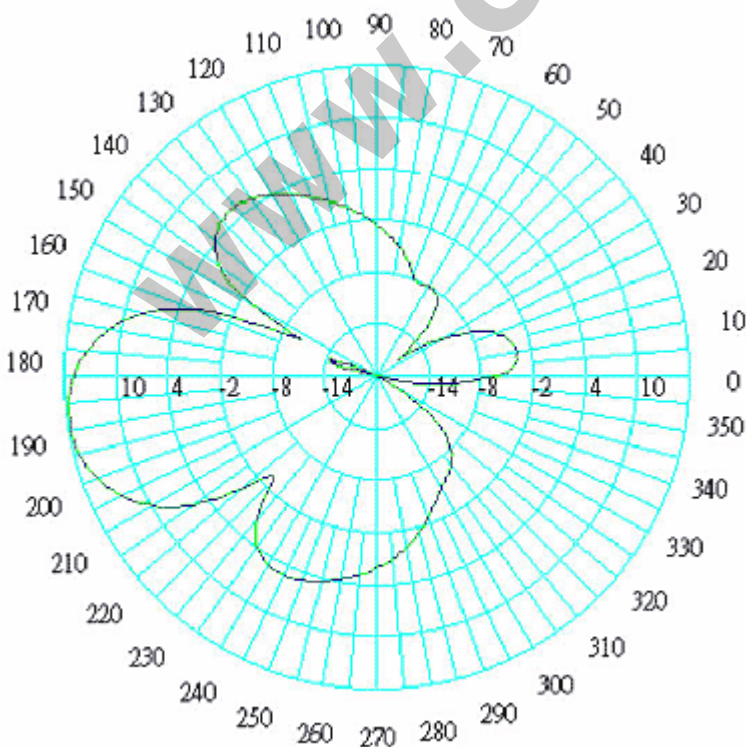

Embedded Antenna & Enclosure Specifications:

- **Frequency:** 2400-2484 MHz
- **Antenna Gain:** 15 dbi
- **VSWR:** 1.5:1
- **Impedance:** 50 Ohm
- **Operating Temperature:** -45 - 80 deg C
- **Beam Width (H):** 41 Deg
- **Beam Width (V):** 41 Deg
- **Dimmentions (outer):** 280mm (L) x 265mm (w) x 95mm (d)
- **Weight:** 2.85 kg