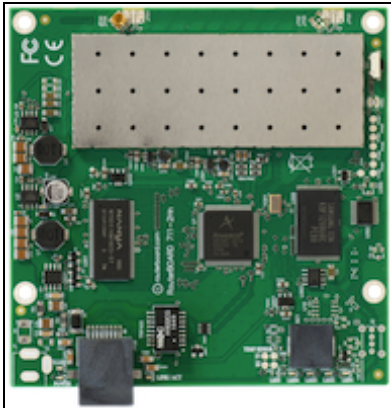

Routerboard RB711-2Hn

Kode : RB711-2Hn
Kategori : Discontinued
Harga : Rp 616.000,00

BOARD ONLY - RB711-2Hn adalah routerboard yang dikhususkan sebagai CPE/wireless client, atau point to point (tidak bisa difungsikan sebagai access point dengan multi client). Memiliki 1 buah port ethernet dan juga 1 Integrated Wlan 2Ghz. Beserta lisensi RouterOS level 3.

Produk ini berupa board only, tanpa casing, adaptor, wireless card, antenna, dan perangkat tambahan apapun. Harus dirakit terlebih dahulu sebelum digunakan.

Spesifikasi RB711-2Hn

Product Code	RB711-2Hn
Architecture	MIPS-BE
CPU	AR7241 400MHz
Current Monitor	No
Main Storage/NAND	64MB
RAM	32MB
SFP Ports	0
LAN Ports	1
Gigabit	No
Switch Chip	No
MiniPCI	0
Integrated Wireless	1
Wireless Standarts	802.11 b/g/n
Wireless Tx Power	27dbm
Integrated Antenna	No
MiniPCle	0
SIM Card Slots	No
USB	No
Memory Cards	No
Power Jack	No
802.3af Support	No
POE Input	10-30V
POE Output	No

Serial Port	No
Voltage Monitor	No
Temperature Sensor	No
Dimensions	105mm x 105mm
Operating System	RouterOS
Temperature Range	-30C .. +60C
RouterOS License	Level3

** Harga, spesifikasi, dan ketersediaan bisa berubah dan tidak mengikat*