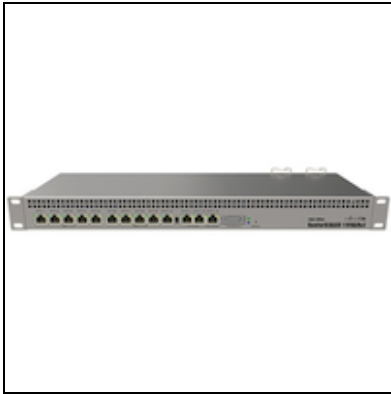

Router RB1100Dx4 1U Rackmount

Kode : RB1100Dx4
Kategori : Router Indoor
Harga : Rp 4.791.000,00

Adalah produk penerus dari varian RB1100 series yang menggunakan spesifikasi hardware yang lebih baru yaitu processor Alpine AL21400 1.4GHz Quad Core yang dilengkapi dengan storage tambahan **60GB M.2 SSD**, 1GB RAM, routerOS level 6, dan casing 1U rackmount.

Included Parts :

Spesifikasi RB1100Dx4

Product Code	RB1100Dx4
Architecture	ARM
CPU	Alpine AL21400 1.4GHz Quad Core
Current Monitor	Yes
Main Storage/NAND	128MB
RAM	1GB
SFP Ports	0
LAN Ports	13
Gigabit	Yes
Switch Chip	2