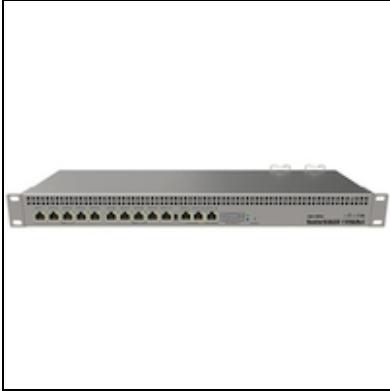

Router RB1100Dx4 1U Rackmount

Kode : RB1100Dx4
Kategori : Router Indoor
Harga : Rp 4.791.000,00

Adalah produk penerus dari varian RB1100 series yang menggunakan spesifikasi hardware yang lebih baru yaitu processor Alpine AL21400 1.4GHz Quad Core yang dilengkapi dengan storage tambahan **60GB M.2 SSD**, 1GB RAM, routerOS level 6, dan casing 1U rackmount.

Included Parts :

Spesifikasi RB1100Dx4

Product Code	RB1100Dx4
Architecture	ARM
CPU	Alpine AL21400 1.4GHz Quad Core
Current Monitor	Yes
Main Storage/NAND	128MB
RAM	1GB
SFP Ports	0
LAN Ports	13
Gigabit	Yes
Switch Chip	2