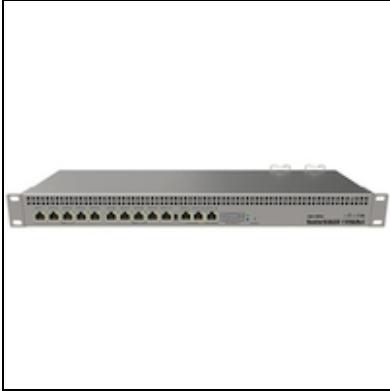

Router RB1100Dx4 1U Rackmount

Kode : RB1100Dx4
Kategori : Router Indoor
Harga : Rp 4.407.000,00

Adalah produk penerus dari varian RB1100 series yang menggunakan spesifikasi hardware yang lebih baru yaitu processor Alpine AL21400 1.4GHz Quad Core yang dilengkapi dengan storage tambahan **60GB M.2 SSD**, 1GB RAM, routerOS level 6, dan casing 1U rackmount.

Included Parts :

Spesifikasi RB1100Dx4

Product Code	RB1100Dx4
Architecture	ARM
CPU	Alpine AL21400 1.4GHz Quad Core
Current Monitor	Yes
Main Storage/NAND	128MB
RAM	1GB
SFP Ports	0
LAN Ports	13
Gigabit	Yes
Switch Chip	2