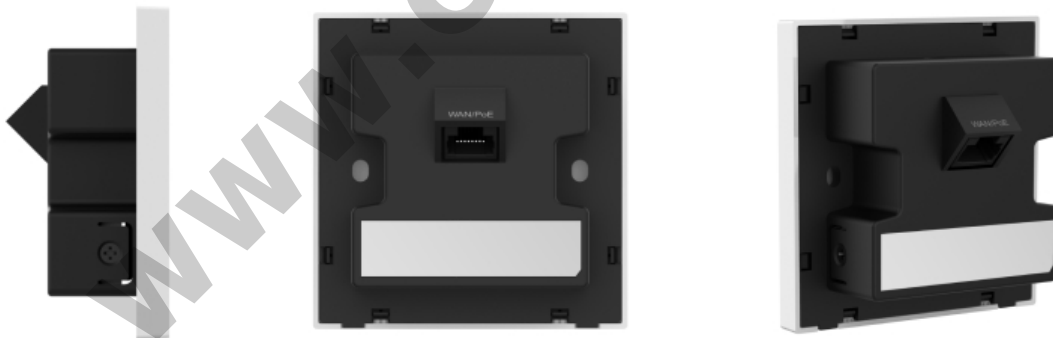

# RG-RAP1261 Reyee Wi-Fi 6 AX3000 Ultra-Thin Wall Plate Access Point

**Kode** : RG-RAP1261  
**Kategori** : Ruijie & Reyee Wireless  
**Harga** : Rp 1.084.000,00

RG-RAP1261 Reyee Wi-Fi 6 AX3000 Ultra-Thin Wall Plate Access Point.

**\*Belum termasuk adaptor dan poe injector.**

**Produk ini merupakan produk Fix Price. Pembelian produk tidak dapat menggunakan diskon apapun.**

Penawaran Harga Spesial

 **08112039555**

- Wi-Fi 6, 2976Mbps, 2\* GE, 86mm Ultra-Thin Design.
- Dual-radio performance, gigabit wireless wall-mounted AP.
- Better experience with Cooling Patent Technology.
- Easy installation, 86mm standard compatible.
- Capable of Reyee Mesh and 802.11K/V.
- Powerful Standalone Portal via Ruijie Cloud.