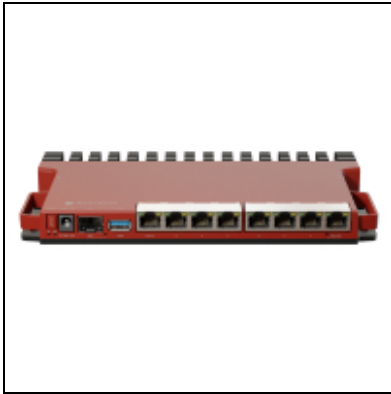

# Routerboard L009UiGS-RM

**Kode** : L009UiGS-RM  
**Kategori** : Routerboard L009  
**Harga** : Rp 1.670.000,00  
Rp 1.887.000,00

**Routerboard L009UiGS-RM** adalah produk router dengan modern ARM CPU dual-core yang dilengkapi dengan 1 port 2.5G SFP Port, 8 port Gigabit Ethernet (support PoE in 802.3af/at pada ether 1) dan 1 port USB 3.0.

## Spesifikasi L009UiGS-RM

Product Code	L009UiGS-RM
Architecture	ARM
CPU	IPQ-5018 Dual Core 800MHz
Current Monitor	No
Main Storage/NAND	128MB
RAM	512MB
SFP Ports	1
LAN Ports	8
Gigabit	Yes
Switch Chip	1
MiniPCI	0
Integrated Wireless	No
MiniPCle	0
SIM Card Slots	No
USB	1
Power on USB	Yes
Memory Cards	No
Power Jack	24-56V
802.3af Support	Yes
POE Input	Yes
POE Output	Yes