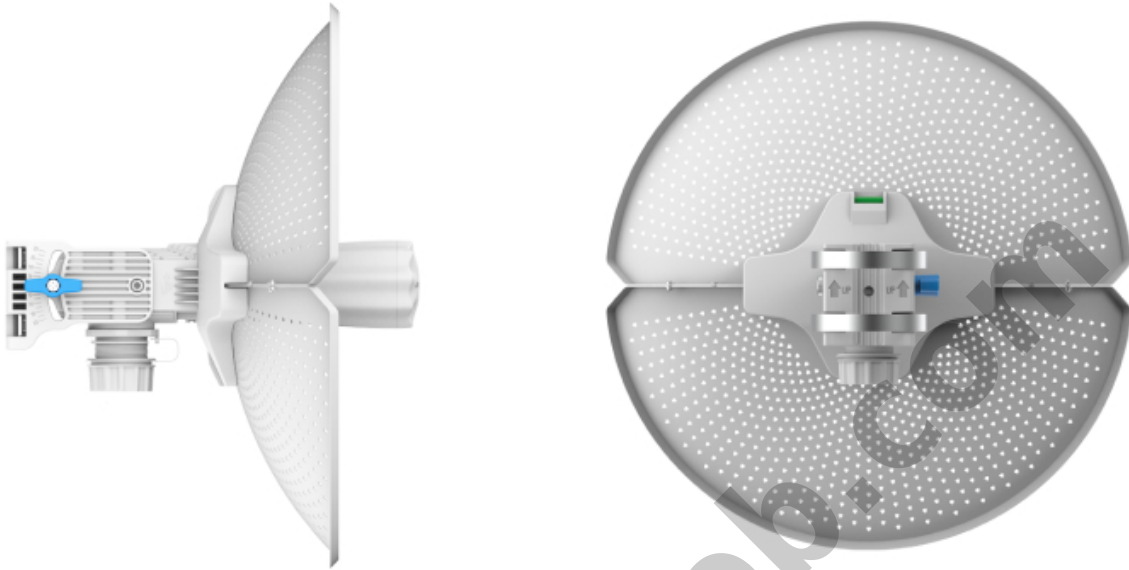

# RG-AirMetro460F REYEE CPE 5GHz

**Kode** : RG-AirMetro460F

**Brand** : Ruijie - Reeye

**Jenis** : Wireless PTP

**Harga** : Rp 673.000,00

Ruijie RG-AirMetro460F Ruijie Reeye 1x 10/100 Mbps Port with 23 dBi antenna gain.

**Produk ini merupakan produk Fix Price. Pembelian produk tidak dapat menggunakan diskon apapun.**

Penawaran Harga Spesial

 **08112039555**

- PTP Max. 15 km Working Distance
- PTMP Easy Pairing All in 30 sec
- 24 V Passive PoE
- IP65, 6 kV Surge Protection and  $\pm 24$  kV ESD against Harsh Environment
- 220.32 km/h (137 mph) Wind Survivability
- All-in-one Cloud Management Simplifies the User Journey

**Specification**

<b>Model</b>	RG-AirMetro460F
<b>Gain</b>	23 dBi
<b>Angle</b>	H: 9°, V: 9°
<b>Frequency Range*</b>	Indonesia : 2400-2483.5 MHz, EIRP ≤ 27 dBm 5725-5825 MHz, EIRP ≤ 23 dBm
<b>Management Radio</b>	2.412GHz-2.472GHz
<b>Channel Width</b>	20/40/80MHz
<b>Service Ports</b>	1x 10/100 Mbps
<b>Power</b>	24 V Passive PoE
<b>Power Consumption</b>	≤ 9 W
<b>Surge Protection</b>	6 kV
<b>Operating temperature</b>	-40°C - 70°C
<b>MTBF</b>	>400.000H
<b>IP Rating</b>	IP65