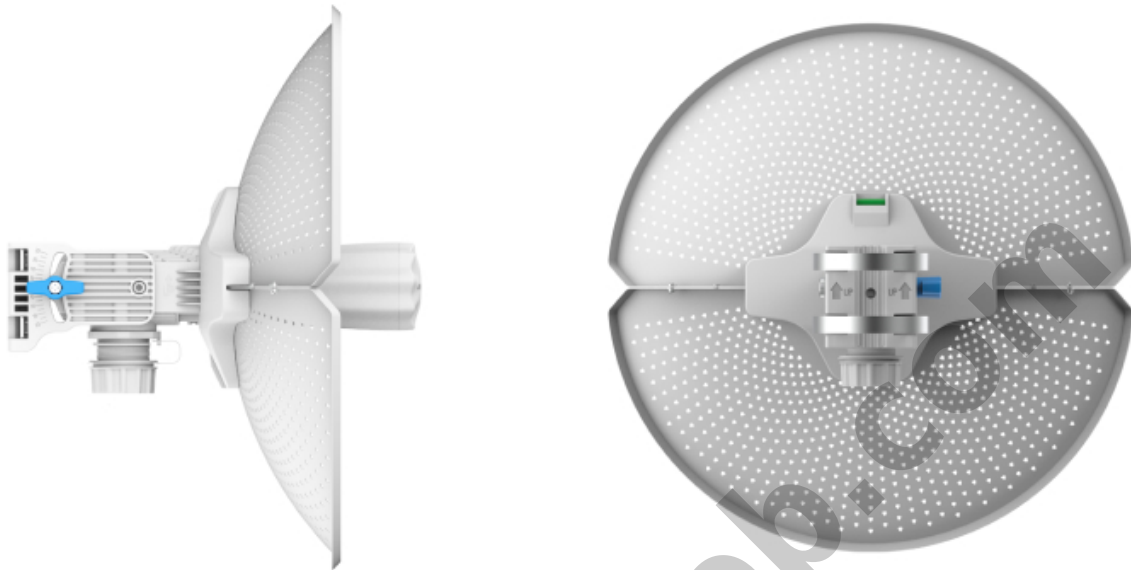

RG-AirMetro460F REYEE CPE 5GHz

Kode : RG-AirMetro460F

Brand : Ruijie - Rejee

Jenis : Wireless PTP

Harga : Rp 817.000,00

Ruijie RG-AirMetro460F Ruijie Rejee 1x 10/100 Mbps Port with 23 dBi antenna gain.

***Spesifikasi perangkat dijual bisa berbeda dengan yang ditampilkan karena menyesuaikan dengan regulasi di Indonesia.**

Produk ini merupakan produk Fix Price. Pembelian produk tidak dapat menggunakan diskon apapun.

Penawaran Harga Spesial

 **08112039555**

- PTP Max. 15 km Working Distance
- PTMP Easy Pairing All in 30 sec
- 24 V Passive PoE
- IP65, 6 kV Surge Protection and ± 24 kV ESD against Harsh Environment
- 220.32 km/h (137 mph) Wind Survivability
- All-in-one Cloud Management Simplifies the User Journey

Specification

Model	RG-AirMetro460F
Gain	23 dBi
Angle	H: 9°, V: 9°
Frequency Range*	Indonesia : 2400-2483.5 MHz, EIRP ≤ 27 dBm 5725-5825 MHz, EIRP ≤ 23 dBm
Management Radio	2.412GHz-2.472GHz
Channel Width	20/40/80MHz
Service Ports	1x 10/100 Mbps
Power	24 V Passive PoE
Power Consumption	≤ 9 W
Surge Protection	6 kV
Operating temperature	-40°C - 70°C
MTBF	>400.000H
IP Rating	IP65