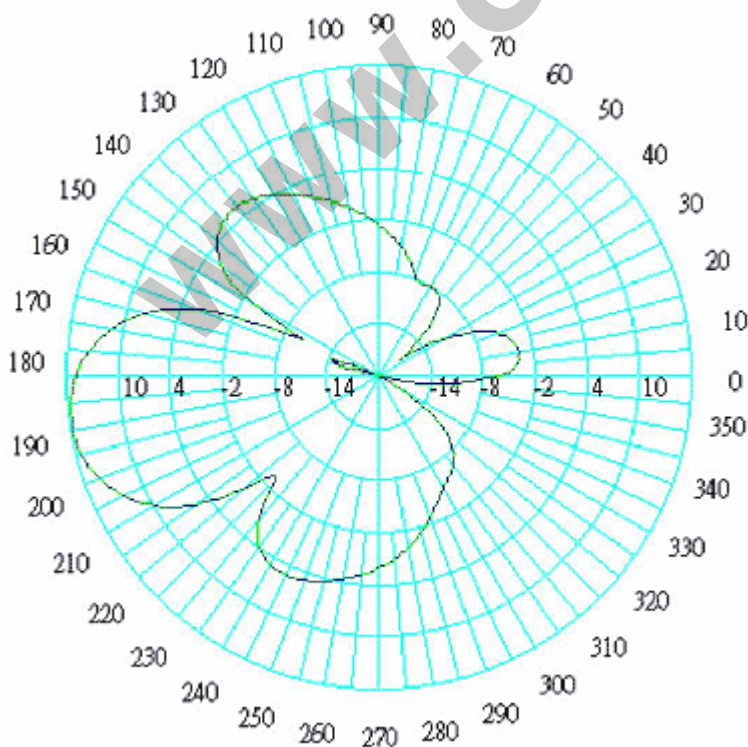

Detail Barang:

- Routerboard 411 dengan outdoor box dan embedded antenna 2.4GHz
- 1 port ethernet (1 untuk PoE)
- 1 slot minipci
- 1 buah Atheros MiniPCI Wireless 802.11a+b+g 54Mbps 2.4/5GHz
- 1 Insulator Ethernet
- Power Adaptor 24V
- Power over Ethernet Splitter
- Pole mounting bracket
- Lisensi Mikrotik RouterOS AP - Level 3 /CF

USB	No
Memory Cards	No
Power Jack	10-28V
802.3af Support	No
POE Input	10-28V
POE Output	No
Serial Port	DB9/RS232
Voltage Monitor	No
Temperature Sensor	No
Dimentions	105mm x 105mm
Operating System	RouterOS
Temperature Range	-30C .. +60C
RouterOS License	Level3

Embedded Antenna & Enclosure Specifications:

- **Frequency:** 2400-2484 MHz
- **Antenna Gain:** 15 dbi
- **VSWR:** 1.5:1
- **Impedance:** 50 Ohm
- **Operating Temperature:** -45 - 80 deg C
- **Beam Width (H):** 41 Deg
- **Beam Width (V):** 41 Deg
- **Dimmentions (outer):** 280mm (L) x 265mm (w) x 95mm (d)
- **Weight:** 2.85 kg