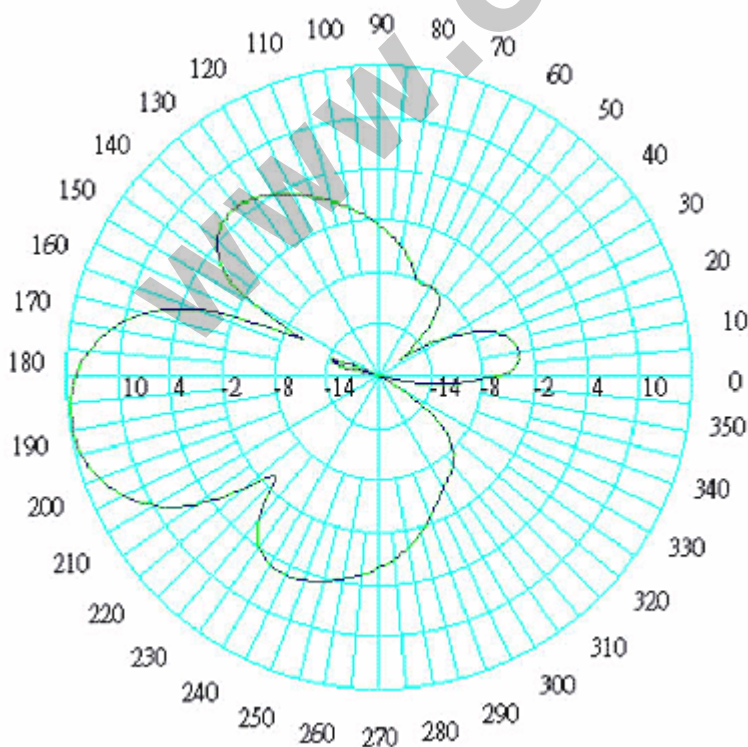

## Detail Barang:

- Routerboard 411 dengan outdoor box dan embedded antenna 2.4GHz
- 1 port ethernet (1 untuk PoE)
- 1 slot minipci
- 1 buah Atheros MiniPCI Wireless 802.11a+b+g 54Mbps 2.4/5GHz
- 1 Insulator Ethernet
- Power Adaptor 24V
- Power over Ethernet Splitter
- Pole mounting bracket
- Lisensi Mikrotik RouterOS AP - Level 3 /CF

USB	No
Memory Cards	No
Power Jack	10-28V
802.3af Support	No
POE Input	10-28V
POE Output	No
Serial Port	DB9/RS232
Voltage Monitor	No
Temperature Sensor	No
Dimentions	105mm x 105mm
Operating System	RouterOS
Temperature Range	-30C .. +60C
RouterOS License	Level3

**Embedded Antenna & Enclosure Specifications:**

- **Frequency:** 2400-2484 MHz
- **Antenna Gain:** 15 dbi
- **VSWR:** 1.5:1
- **Impedance:** 50 Ohm
- **Operating Temperature:** -45 - 80 deg C
- **Beam Width (H):** 41 Deg
- **Beam Width (V):** 41 Deg
- **Dimmentions (outer):** 280mm (L) x 265mm (w) x 95mm (d)
- **Weight:** 2.85 kg