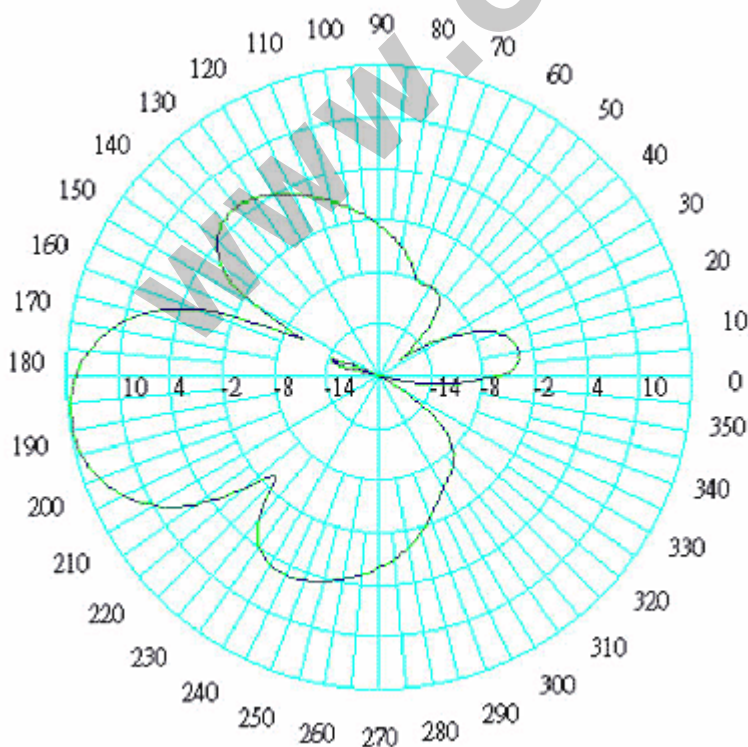

**Embedded Antenna & Enclosure Specifications:**

- **Frequency:** 2400-2484 MHz
- **Antenna Gain:** 15 dbi
- **VSWR:** 1.5:1
- **Impedance:** 50 Ohm
- **Operating Temperature:** -45 - 80 deg C
- **Beam Width (H):** 41 Deg
- **Beam Width (V):** 41 Deg
- **Dimmentions (outer):** 280mm (L) x 265mm (w) x 95mm (d)
- **Weight:** 2.85 kg