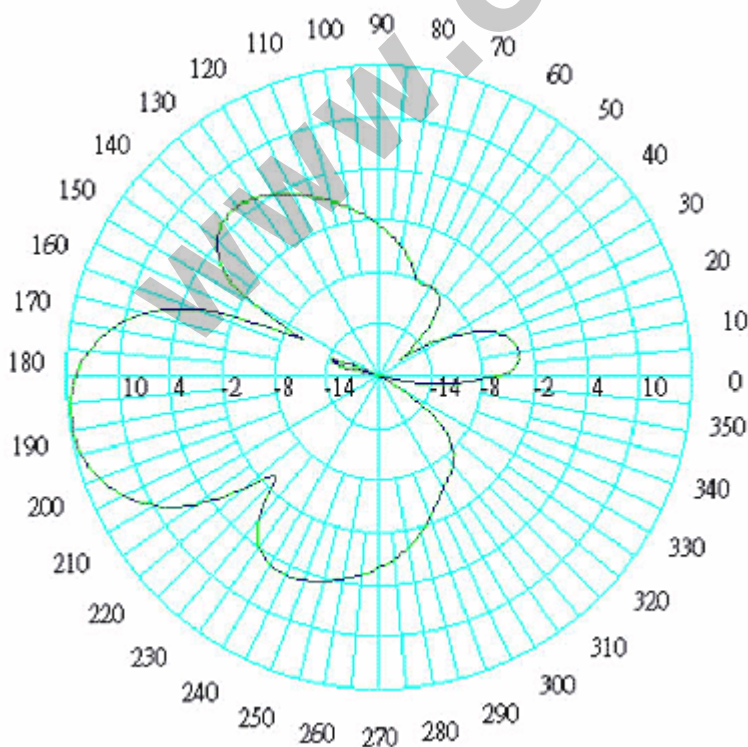

Embedded Antenna & Enclosure Specifications:

- **Frequency:** 2400-2484 MHz
- **Antenna Gain:** 15 dbi
- **VSWR:** 1.5:1
- **Impedance:** 50 Ohm
- **Operating Temperature:** -45 - 80 deg C
- **Beam Width (H):** 41 Deg
- **Beam Width (V):** 41 Deg
- **Dimmentions (outer):** 280mm (L) x 265mm (w) x 95mm (d)
- **Weight:** 2.85 kg