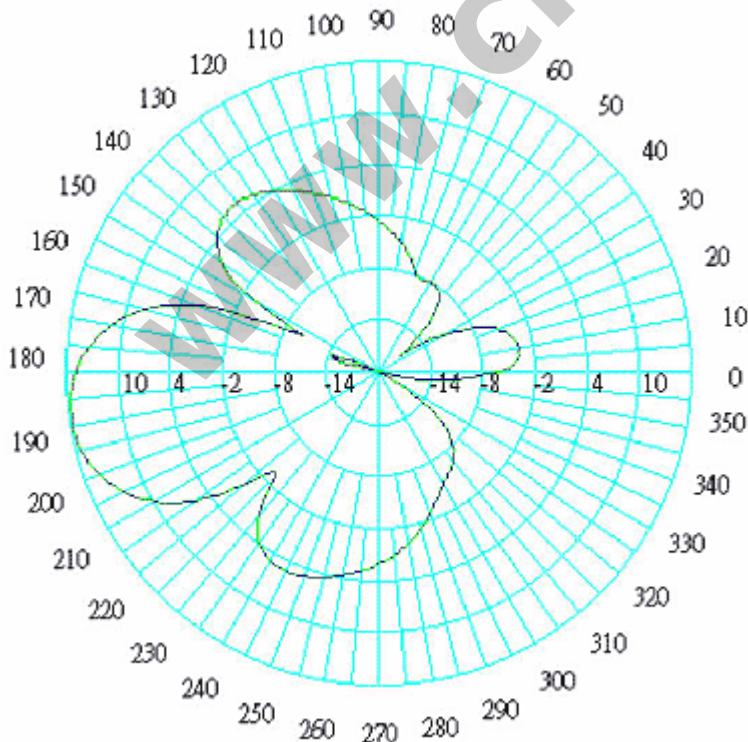

**Embedded Antenna & Enclosure Specifications:**

- **Frequency:** 2400-2484 MHz
- **Antenna Gain:** 15 dbi
- **VSWR:** 1.5:1
- **Impedance:** 50 Ohm
- **Operating Temperature:** -45 - 80 deg C
- **Beam Width (H):** 41 Deg
- **Beam Width (V):** 41 Deg
- **Dimmentions (outer):** 280mm (L) x 265mm (w) x 95mm (d)
- **Weight:** 2.85 kg