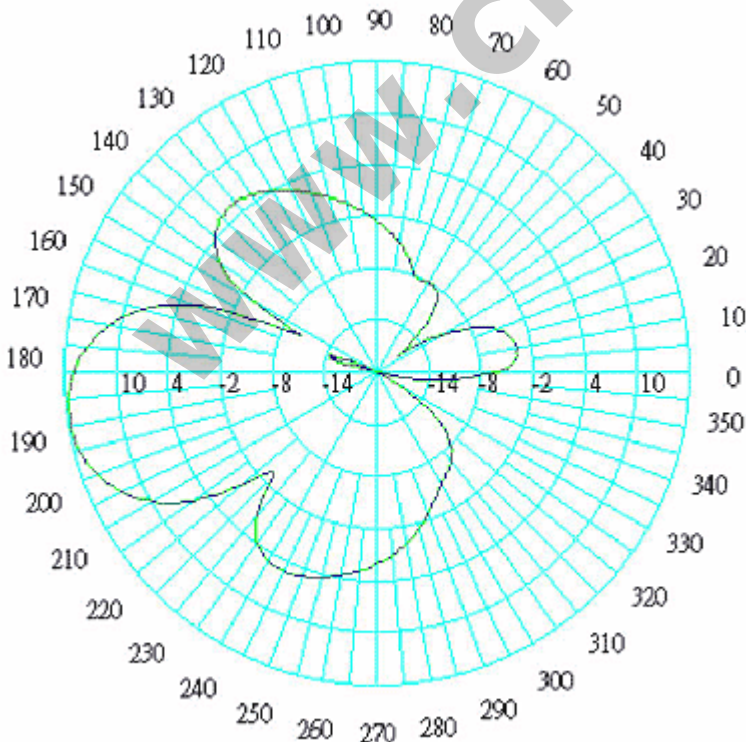

Embedded Antenna & Enclosure Specifications:

- **Frequency:** 2400-2484 MHz
- **Antenna Gain:** 15 dbi
- **VSWR:** 1.5:1
- **Impedance:** 50 Ohm
- **Operating Temperature:** -45 - 80 deg C
- **Beam Width (H):** 41 Deg
- **Beam Width (V):** 41 Deg
- **Dimmentions (outer):** 280mm (L) x 265mm (w) x 95mm (d)
- **Weight:** 2.85 kg