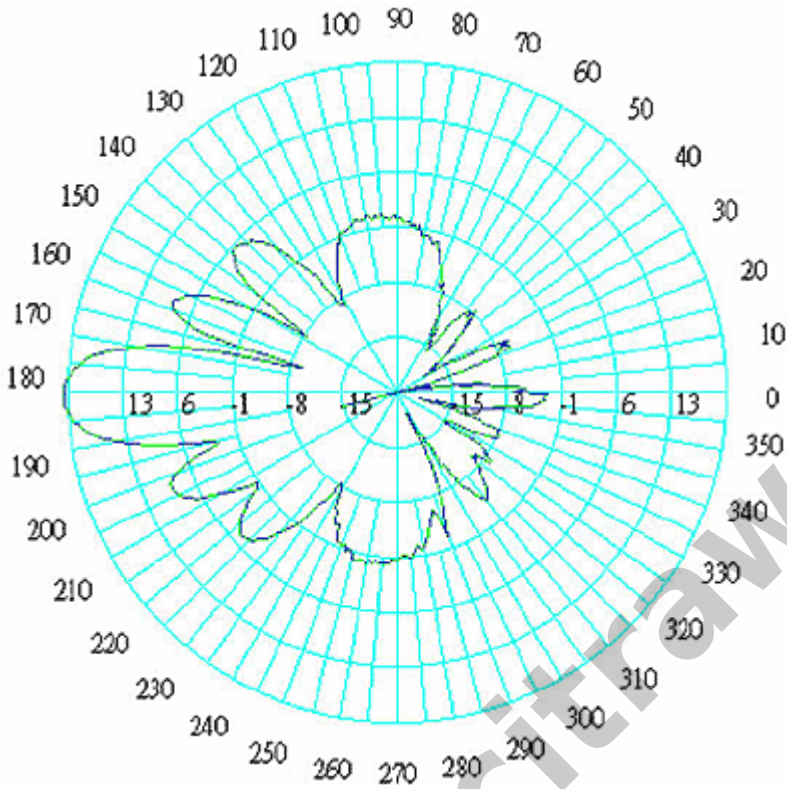

### Embedded Antenna & Enclosure Specifications:

- **Frequency:** 5400-5850MHz
- **Antenna Gain:** 20 dbi
- **VSWR:** 1.5:1
- **Impedance:** 50 Ohm

- **Operating Temperature:** -45 to 80 deg C
- **Beam Width (H):** 18 Deg
- **Beam Width (V):** 18 Deg
- **Dimmensions (outer):** 280mm (L) x 265mm (w) x 95mm (d)
- **Weight:** 2.85 kg