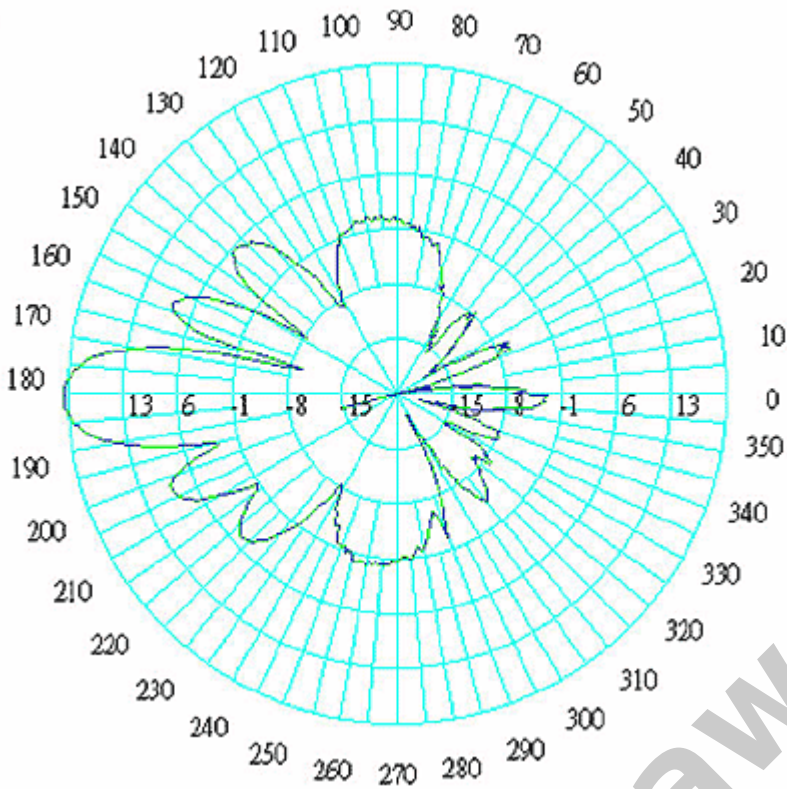

Embedded Antenna & Enclosure Specifications:

- **Frequency:** 5400-5850MHz
- **Antenna Gain:** 20 dbi
- **VSWR:** 1.5:1
- **Impedance:** 50 Ohm
- **Operating Temperature:** -45 to 80 deg C
- **Beam Width (H):** 18 Deg
- **Beam Width (V):** 18 Deg
- **Dimensions (outer):** 280mm (L) x 265mm (w) x 95mm (d)
- **Weight:** 2.85 kg