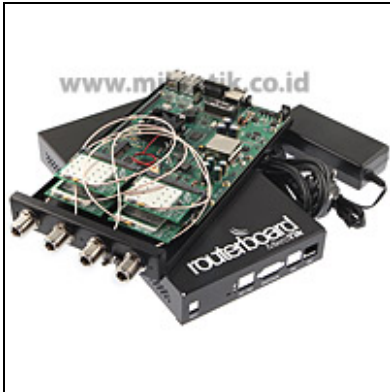

## Wireless Indoor RB800 (4 bh AP A+B+G)

**Kode** : W1834-A4  
**Kategori** : Discontinued  
**Harga** : Rp 6.700.000,00

The RB800 is an advanced high performance wireless platform. Lebih powerful, dan menggunakan 3 buah port gigabit. Dengan routerboard 800 (MPC8544 800MHz, 256MB RAM, 3 port gigabit ethernet, 4 port minipci, RouterOS level 6), dilengkapi dengan kotak indoor case, 4 buah wireless 65 mWatt dan adaptor 48 Volt. **Belum termasuk antenna.**

### Detail Barang:

- Routerboard 800 dengan indoor box
- 3 port gigabit ethernet (1 untuk PoE)
- 4 slot minipci
- 4 buah Atheros MiniPCI Wireless 802.11a+b+g 54Mbps 2.4/5GHz
- Power Adaptor 48 V
- Lisensi Mikrotik RouterOS Level 6.

Antenna Connector : N-Female, sesuai dengan [Indoor Antenna](#) yang juga kami tawarkan.

### Spesifikasi RB800

Product Code	RB800
Architecture	PPC
CPU	MPC8544 800MHz
Current Monitor	No
Main Storage/NAND	512MB
RAM	256MB
SFP Ports	0
LAN Ports	3
Gigabit	Yes
Switch Chip	1
MiniPCI	4
Integrated Wireless	No
MiniPCle	1
SIM Card Slots	No