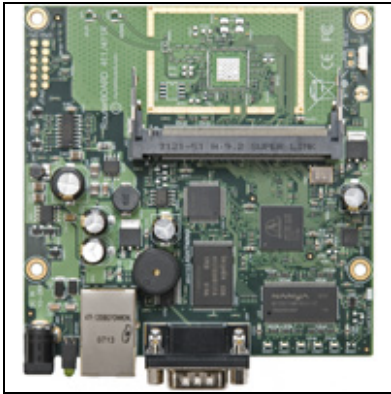

Routerboard RB411AH

Kode : RB411AH
Kategori : Discontinued
Harga : Rp 1.510.000,00

BOARD ONLY - RB411AH merupakan routerboard yang didesain sebagai akses point yang handal dan cepat. Dengan processor cepat 680MHz dan memory yang cukup besar, serta menggunakan Mikrotik RouterOS level 4. Memiliki 1 port ethernet dan 1 slot minipci.

Produk ini berupa board only, tanpa casing, adaptor, wireless card, antenna, dan perangkat tambahan apapun. Harus dirakit terlebih dahulu sebelum digunakan.

Spesifikasi RB411AH

Product Code	RB411AH
Architecture	MIPS-BE
CPU	AR7161 680MHz
Current Monitor	No
Main Storage/NAND	64MB
RAM	64MB
SFP Ports	0
LAN Ports	1
Gigabit	No
Switch Chip	No
MiniPCI	1
Integrated Wireless	No
MiniPCle	0
SIM Card Slots	No
USB	No
Memory Cards	No
Power Jack	10-28V
802.3af Support	No
POE Input	10-28V
POE Output	No
Serial Port	DB9/RS232

Voltage Monitor	No
Temperature Sensor	No
Dimensions	105mm x 105mm
Operating System	RouterOS
Temperature Range	-30C .. +60C
RouterOS License	Level4

* Harga, spesifikasi, dan ketersediaan bisa berubah dan tidak mengikat