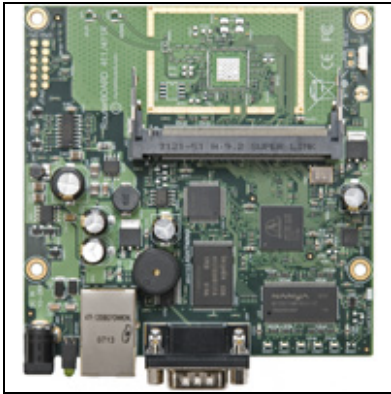

Routerboard RB411AH

Kode : RB411AH
Kategori : Discontinued
Harga : Rp 1.510.000,00

BOARD ONLY - RB411AH merupakan routerboard yang didesain sebagai akses point yang handal dan cepat. Dengan processor cepat 680MHz dan memory yang cukup besar, serta menggunakan Mikrotik RouterOS level 4. Memiliki 1 port ethernet dan 1 slot minipci.

Produk ini berupa board only, tanpa casing, adaptor, wireless card, antenna, dan perangkat tambahan apapun. Harus dirakit terlebih dahulu sebelum digunakan.

Spesifikasi RB411AH

| | |
|---------------------|---------------|
| Product Code | RB411AH |
| Architecture | MIPS-BE |
| CPU | AR7161 680MHz |
| Current Monitor | No |
| Main Storage/NAND | 64MB |
| RAM | 64MB |
| SFP Ports | 0 |
| LAN Ports | 1 |
| Gigabit | No |
| Switch Chip | No |
| MiniPCI | 1 |
| Integrated Wireless | No |
| MiniPCle | 0 |
| SIM Card Slots | No |
| USB | No |
| Memory Cards | No |
| Power Jack | 10-28V |
| 802.3af Support | No |
| POE Input | 10-28V |
| POE Output | No |
| Serial Port | DB9/RS232 |