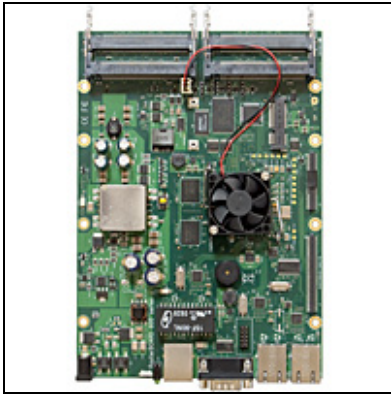

# Routerboard RB800

**Kode** : RB800  
**Kategori** : RouterBoard (only)  
**Harga** : Rp 5.390.000,00

**BOARD ONLY** - Routerboard untuk wireless tercepat, dengan processor pilihan powerpc MPC8544 800MHz CPU, 256MB RAM, dilengkapi 3 port gigabit ethernet dan 4 slot minipci wireless. Termasuk RouterOS Mikrotik level 6.

Penawaran Harga Spesial

 08112039555

Produk ini berupa board only, tanpa casing, adaptor, wireless card, antenna, dan perangkat tambahan apapun. Harus dirakit terlebih dahulu sebelum digunakan.

## Spesifikasi RB800

Product Code	RB800
Architecture	PPC
CPU	MPC8544 800MHz
Current Monitor	No
Main Storage/NAND	512MB
RAM	256MB
SFP Ports	0
LAN Ports	3
Gigabit	Yes
Switch Chip	1
MiniPCI	4
Integrated Wireless	No
MiniPCle	1
SIM Card Slots	No
USB	No
Memory Cards	1
Memory Card Type	CF