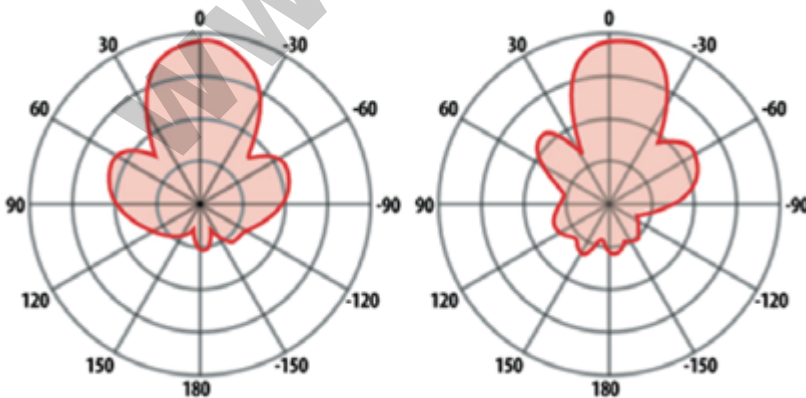

## Spesifikasi Antenna:

5 GHz - 15 dBi MiMo dual polarization antenna

Freq. range: 5470-5850 MHz

Beam angle: 28°/30°

VSWR: ≤1,5

**Petunjuk Instalasi:**

<http://www.rfelements.com/download/InstallationGuide-SBXMikro.pdf>