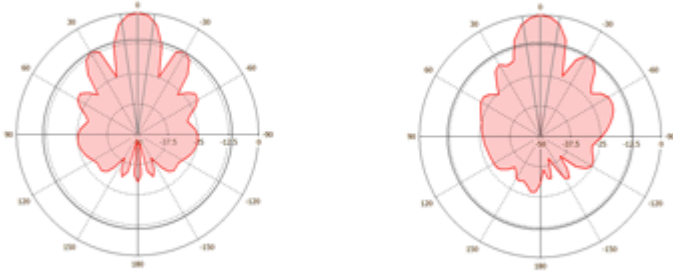

### Spesifikasi Antenna:

5GHz 20 dbi