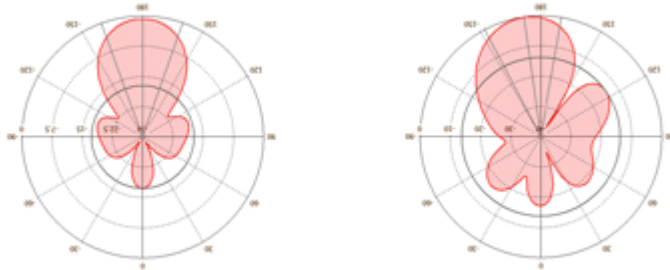

### Spesifikasi Antenna:

2,4GHz 14 dbi