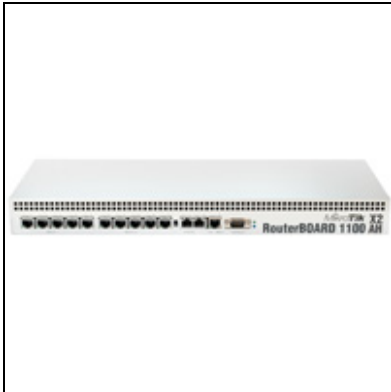

Router RB1100AHx2 1U Rackmount

Kode : RB1100AHX2
Kategori : Discontinued
Harga : Rp 5.368.000,00

Adalah produk pertama routerboard yang menggunakan multi processor, memungkinkan pengaturan jaringan yang lebih cepat, dengan processor P2020 1066MHz, 2GB RAM (terdeteksi 1,5GB), routerOS level 6, dan casing 1U rackmount.

Dapatkan diskon 8% untuk pembelian RB1100AHx2 (Pembelian ini tidak dapat digabungkan dengan model lain dalam satu nomor order yang sama)

Spesifikasi RB1100AHX2

Product Code	RB1100AHX2
Architecture	PPC
CPU	Freescale P2020 1066MHz Dual Core
Current Monitor	No
Main Storage/NAND	64MB
RAM	1.5GB
SFP Ports	0
LAN Ports	13
Gigabit	Yes
Switch Chip	2
MiniPCI	0
Integrated Wireless	No
MiniPCle	0
SIM Card Slots	No
USB	No
Memory Cards	1
Memory Card Type	MicroSD
Power Jack	110/220V
802.3af Support	No
POE Input	10-24VDC
POE Output	No