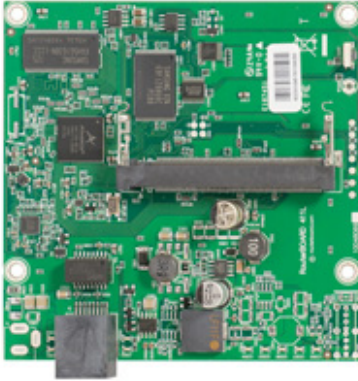

# Routerboard RB411L

**Kode** : RB411L  
**Brand** : Discontinued  
**Jenis** : Discontinued  
**Harga** : Rp 583.000,00

**BOARD ONLY** - RB411 adalah routerboard yang dikhususkan sebagai CPE/wireless client, atau point to point (tidak bisa difungsikan sebagai access point dengan multi client). Memiliki 1 buah port ethernet dan 1 buah slot minipci. Tidak memiliki port concole. Beserta lisensi RouterOS level 3.

**Produk ini berupa board only, tanpa casing, adaptor, wireless card, antenna, dan perangkat tambahan apapun. Harus dirakit terlebih dahulu sebelum digunakan.**

Spesifikasi RB411L	
Product Code	RB411L
Architecture	MIPS-BE
CPU	AR7130 300MHz
Current Monitor	No
Main Storage/NAND	64MB
RAM	32MB
SFP Ports	0
LAN Ports	1
Gigabit	No
Switch Chip	No
MiniPCI	1
Integrated Wireless	No
MiniPCle	0
SIM Card Slots	No
USB	No
Memory Cards	No

Power Jack	No
802.3af Support	No
POE Input	10-28V
POE Output	No
Serial Port	No
Voltage Monitor	No
Temperature Sensor	No
Dimentions	105mm x 105mm
Operating System	RouterOS
Temperature Range	-30C .. +60C
RouterOS License	Level3