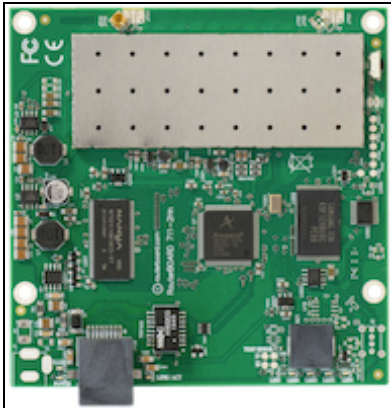

Routerboard RB711-2Hn

Kode : RB711-2Hn
Kategori : Discontinued
Harga : Rp 690.000,00

BOARD ONLY - RB711-2Hn adalah routerboard yang dikhususkan sebagai CPE/wireless client, atau point to point (tidak bisa difungsikan sebagai access point dengan multi client). Memiliki 1 buah port ethernet dan juga 1 Integrated Wlan 2Ghz. Beserta lisensi RouterOS level 3.

Produk ini berupa board only, tanpa casing, adaptor, wireless card, antenna, dan perangkat tambahan apapun. Harus dirakit terlebih dahulu sebelum digunakan.

Spesifikasi RB711-2Hn

Product Code	RB711-2Hn
Architecture	MIPS-BE
CPU	AR7241 400MHz
Current Monitor	No
Main Storage/NAND	64MB
RAM	32MB
SFP Ports	0
LAN Ports	1
Gigabit	No
Switch Chip	No
MiniPCI	0
Integrated Wireless	1
Wireless Standarts	802.11 b/g/n
Wireless Tx Power	27dbm
Integrated Antenna	No
MiniPCle	0
SIM Card Slots	No
USB	No
Memory Cards	No
Power Jack	No

802.3af Support	No
POE Input	10-30V
POE Output	No
Serial Port	No
Voltage Monitor	No
Temperature Sensor	No
Dimensions	105mm x 105mm
Operating System	RouterOS
Temperature Range	-30C .. +60C
RouterOS License	Level3