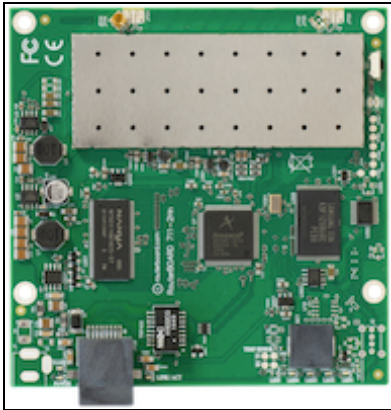

Routerboard RB711-2Hn

Kode : RB711-2Hn
Kategori : Discontinued
Harga : Rp 690.000,00

BOARD ONLY - RB711-2Hn adalah routerboard yang dikhususkan sebagai CPE/wireless client, atau point to point (tidak bisa difungsikan sebagai access point dengan multi client). Memiliki 1 buah port ethernet dan juga 1 Integrated Wlan 2Ghz. Beserta lisensi RouterOS level 3.

Produk ini berupa board only, tanpa casing, adaptor, wireless card, antenna, dan perangkat tambahan apapun. Harus dirakit terlebih dahulu sebelum digunakan.

Spesifikasi RB711-2Hn

Product Code	RB711-2Hn
Architecture	MIPS-BE
CPU	AR7241 400MHz
Current Monitor	No
Main Storage/NAND	64MB
RAM	32MB
SFP Ports	0
LAN Ports	1
Gigabit	No
Switch Chip	No
MiniPCI	0
Integrated Wireless	1
Wireless Standarts	802.11 b/g/n
Wireless Tx Power	27dbm
Integrated Antenna	No
MiniPCle	0
SIM Card Slots	No
USB	No
Memory Cards	No
Power Jack	No

802.3af Support	No
POE Input	10-30V
POE Output	No
Serial Port	No
Voltage Monitor	No
Temperature Sensor	No
Dimensions	105mm x 105mm
Operating System	RouterOS
Temperature Range	-30C .. +60C
RouterOS License	Level3