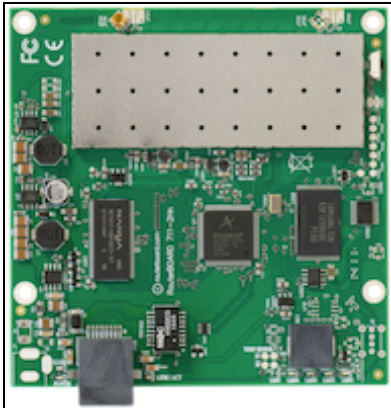

# Routerboard RB711-2Hn

**Kode** : RB711-2Hn  
**Kategori** : Discontinued  
**Harga** : Rp 690.000,00

**BOARD ONLY** - RB711-2Hn adalah routerboard yang dikhususkan sebagai CPE/wireless client, atau point to point (tidak bisa difungsikan sebagai access point dengan multi client). Memiliki 1 buah port ethernet dan juga 1 Integrated Wlan 2Ghz. Beserta lisensi RouterOS level 3.

**Produk ini berupa board only, tanpa casing, adaptor, wireless card, antenna, dan perangkat tambahan apapun. Harus dirakit terlebih dahulu sebelum digunakan.**

## Spesifikasi RB711-2Hn

Product Code	RB711-2Hn
Architecture	MIPS-BE
CPU	AR7241 400MHz
Current Monitor	No
Main Storage/NAND	64MB
RAM	32MB
SFP Ports	0
LAN Ports	1
Gigabit	No
Switch Chip	No
MiniPCI	0
Integrated Wireless	1
Wireless Standarts	802.11 b/g/n
Wireless Tx Power	27dbm
Integrated Antenna	No
MiniPCle	0
SIM Card Slots	No
USB	No
Memory Cards	No
Power Jack	No