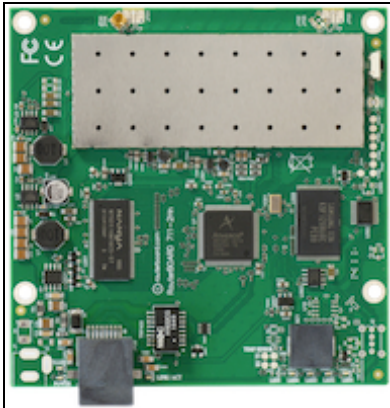

# Routerboard RB711-5Hn

**Kode** : RB711-5Hn  
**Kategori** : Discontinued  
**Harga** : Rp 755.000,00

**BOARD ONLY** - RB711-5Hn adalah routerboard yang dikhususkan sebagai CPE/wireless client, atau point to point (tidak bisa difungsikan sebagai access point dengan multi client). Memiliki 1 buah port ethernet dan juga 1 Integrated Wlan 5Ghz. Beserta lisensi RouterOS level 3.

**Produk ini berupa board only, tanpa casing, adaptor, wireless card, antenna, dan perangkat tambahan apapun. Harus dirakit terlebih dahulu sebelum digunakan.**

## Spesifikasi RB711-5Hn

Product Code	RB711-5Hn
Architecture	MIPS-BE
CPU	AR7241 400MHz
Current Monitor	No
Main Storage/NAND	64MB
RAM	32MB
SFP Ports	0
LAN Ports	1
Gigabit	No
Switch Chip	No
MiniPCI	0
Integrated Wireless	1
Wireless Standarts	802.11 a/n
Wireless Tx Power	22dbm
Integrated Antenna	No
MiniPCle	0
SIM Card Slots	No
USB	No
Memory Cards	No
Power Jack	No