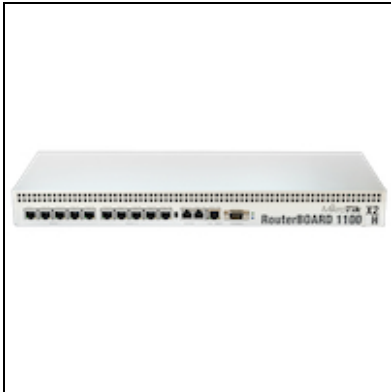

Router RB1100Hx2 1U Rackmount

Kode : RB1100HX2
Kategori : Discontinued
Harga : Rp 4.371.000,00

-- discontinued -- Adalah produk routerboard yang menggunakan multi processor, memungkinkan pengaturan jaringan yang lebih cepat, dengan processor P2020 1066MHz, 1GB RAM, routerOS level 6, dan casing 1U rackmount.

(Maksimal 2 pcs per account)

Spesifikasi RB1100HX2

Product Code	RB1100HX2
Architecture	PPC
CPU	Freescale P2020 1066MHz Dual Core
Current Monitor	No
Main Storage/NAND	64MB
RAM	1 GB
SFP Ports	0
LAN Ports	13
Gigabit	Yes
Switch Chip	2
MiniPCI	0
Integrated Wireless	No
MiniPCle	0
SIM Card Slots	No
USB	No
Memory Cards	1
Memory Card Type	MicroSD
Power Jack	110/220V
802.3af Support	No
POE Input	10-24VDC
POE Output	No

Serial Port	DB9/RS232
Voltage Monitor	Yes
Temperature Sensor	Yes
Dimentions	1U case: 45x75x440mm
Operating System	RouterOS
Temperature Range	-20C .. +45C
RouterOS License	Level6

* Harga, spesifikasi, dan ketersediaan bisa berubah dan tidak mengikat