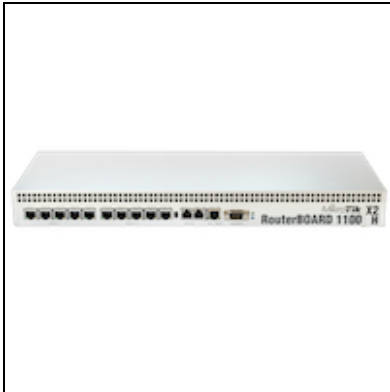

Router RB1100Hx2 1U Rackmount

Kode : RB1100HX2
Kategori : Discontinued
Harga : Rp 4.371.000,00

-- discontinued -- Adalah produk routerboard yang menggunakan multi processor, memungkinkan pengaturan jaringan yang lebih cepat, dengan processor P2020 1066MHz, 1GB RAM, routerOS level 6, dan casing 1U rackmount.

(Maksimal 2 pcs per account)

Spesifikasi RB1100HX2

Product Code	RB1100HX2
Architecture	PPC
CPU	Freescale P2020 1066MHz Dual Core
Current Monitor	No
Main Storage/NAND	64MB
RAM	1 GB
SFP Ports	0
LAN Ports	13
Gigabit	Yes
Switch Chip	2
MiniPCI	0
Integrated Wireless	No
MiniPCle	0
SIM Card Slots	No
USB	No
Memory Cards	1
Memory Card Type	MicroSD
Power Jack	110/220V
802.3af Support	No
POE Input	10-24VDC
POE Output	No

Serial Port	DB9/RS232
Voltage Monitor	Yes
Temperature Sensor	Yes
Dimentions	1U case: 45x75x440mm
Operating System	RouterOS
Temperature Range	-20C .. +45C
RouterOS License	Level6

* Harga, spesifikasi, dan ketersediaan bisa berubah dan tidak mengikat