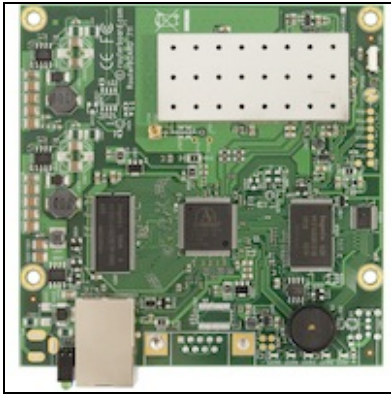

Routerboard RB711A-5Hn-M

Kode : RB711A-5Hn-M

Kategori : Discontinued

Harga : Rp 832.000,00

BOARD ONLY - RB711A-5Hn-M merupakan routerboard yang didesain sebagai akses point entry level. Dengan processor Atheros 400MHz, serta menggunakan Mikrotik RouterOS level 4. Memiliki 1 port ethernet dan 1 Wireless Card embeded 5Ghz.

Produk ini berupa board only, tanpa casing, adaptor, wireless card, antenna, dan perangkat tambahan apapun. Harus dirakit terlebih dahulu sebelum digunakan.

Spesifikasi RB711A-5Hn-M

Product Code	RB711A-5Hn-M
Architecture	MIPS-BE
CPU	AR7241 400MHz
Current Monitor	No
Main Storage/NAND	64MB
RAM	32MB
SFP Ports	0
LAN Ports	1
Gigabit	No
Switch Chip	No
MiniPCI	0
Integrated Wireless	1
Wireless Standarts	802.11 a/n
Wireless Tx Power	22dbm
Integrated Antenna	No
MiniPCle	0
SIM Card Slots	No
USB	No
Memory Cards	No

Power Jack	No
802.3af Support	No
POE Input	10-30V
POE Output	No
Serial Port	No
Voltage Monitor	No
Temperature Sensor	No
Dimensions	105mm x 105mm
Operating System	RouterOS
Temperature Range	-30C .. +60C
RouterOS License	Level4