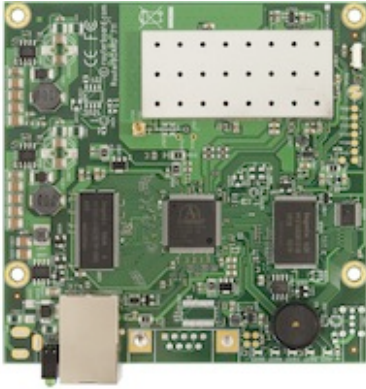

Routerboard RB711A-5Hn-M

Kode : RB711A-5Hn-M

Brand : Discontinued

Jenis : Discontinued

Harga : Rp 832.000,00

BOARD ONLY - RB711A-5Hn-M merupakan routerboard yang didesain sebagai akses point entry level. Dengan processor Atheros 400MHz, serta menggunakan Mikrotik RouterOS level 4. Memiliki 1 port ethernet dan 1 Wireless Card embeded 5Ghz.

Produk ini berupa board only, tanpa casing, adaptor, wireless card, antenna, dan perangkat tambahan apapun. Harus dirakit terlebih dahulu sebelum digunakan.

Spesifikasi RB711A-5Hn-M	
Product Code	RB711A-5Hn-M
Architecture	MIPS-BE
CPU	AR7241 400MHz
Current Monitor	No
Main Storage/NAND	64MB
RAM	32MB
SFP Ports	0
LAN Ports	1
Gigabit	No
Switch Chip	No
MiniPCI	0
Integrated Wireless	1
Wireless Standarts	802.11 a/n
Wireless Tx Power	22dbm
Integrated Antenna	No

MiniPCle	0
SIM Card Slots	No
USB	No
Memory Cards	No
Power Jack	No
802.3af Support	No
POE Input	10-30V
POE Output	No
Serial Port	No
Voltage Monitor	No
Temperature Sensor	No
Dimentions	105mm x 105mm
Operating System	RouterOS
Temperature Range	-30C .. +60C
RouterOS License	Level4