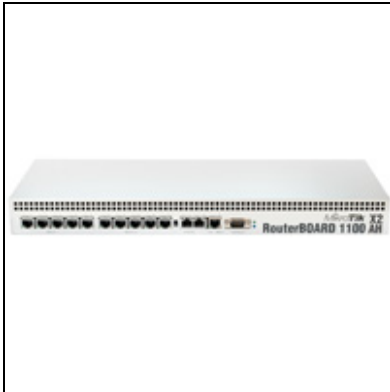

Router RB1100AHx2-LM 1U Rackmount

Kode : RB1100AHX2-LM

Kategori : Discontinued

Harga : Rp 5.217.000,00

Adalah produk pertama routerboard yang menggunakan multi processor, memungkinkan pengaturan jaringan yang lebih cepat, dengan processor P2020 1066MHz Dual Core, 512MB, routerOS level 6, dan casing 1U rackmount.

Spesifikasi RB1100AHX2-LM

Product Code	RB1100AHX2-LM
Architecture	PPC
CPU	Freescale P2020 1066MHz Dual Core
Current Monitor	No
Main Storage/NAND	64MB
RAM	512 MB
SFP Ports	0
LAN Ports	13
Gigabit	Yes
Switch Chip	2
MiniPCI	0
Integrated Wireless	No
MiniPCle	0
SIM Card Slots	No
USB	No
Memory Cards	1
Memory Card Type	MicroSD
Power Jack	110/220V
802.3af Support	No
POE Input	10-24VDC
POE Output	No
Serial Port	DB9/RS232