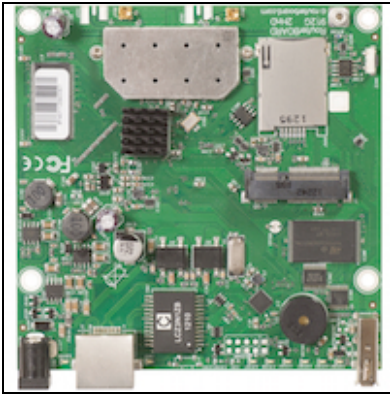

Routerboard RB912UAG-2HPnD

Kode : RB912UAG-2HPnD

Kategori : RouterBoard (only)

Harga : Rp 750.000,00

Rp 1.186.000,00

BOARD ONLY - RB912UAG-2HPnD adalah routerboard yang bisa digunakan sebagai access point dengan (multi client). Memiliki 1 buah port gigabit ethernet dan juga 1 Integrated Wlan 2.4Ghz. Sudah termasuk lisensi RouterOS level 4.

Produk ini berupa board only, tanpa casing, adaptor, wireless card, antenna, dan perangkat tambahan apapun. Harus dirakit terlebih dahulu sebelum digunakan.

Spesifikasi RB912UAG-2HPnD

Product Code	RB912UAG-2HPnD
Architecture	MIPS-BE
CPU	AR9342 600MHz
Current Monitor	No
Main Storage/NAND	128MB
RAM	64MB
SFP Ports	0
LAN Ports	1
Gigabit	Yes
Switch Chip	No
MiniPCI	0
Integrated Wireless	1
Wireless Standarts	802.11 b/g/n
Wireless Tx Power	30dbm
Integrated Antenna	No
MiniPCle	1
SIM Card Slots	Yes
USB	Yes
Power on USB	Yes
Memory Cards	No
Power Jack	No

802.3af Support	No
POE Input	10-30V
POE Output	No
Serial Port	No
Voltage Monitor	Yes
Temperature Sensor	Yes
Dimensions	105x105mm
Operating System	RouterOS
Temperature Range	-30C .. +60C
RouterOS License	Level4