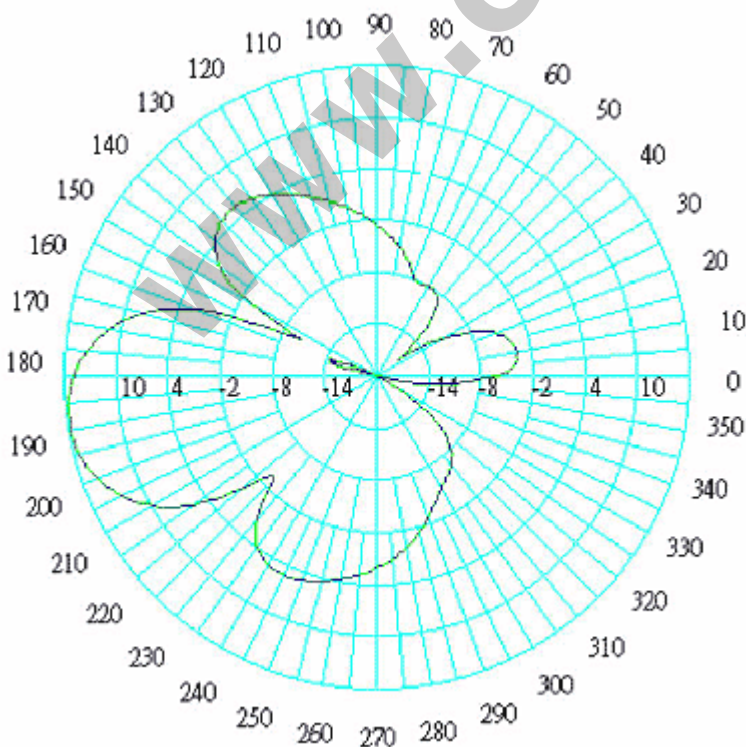

### Detail Barang:

- Routerboard 411 dengan outdoor box dan embedded antenna 2.4GHz
- 1 port ethernet (1 untuk PoE)
- 1 slot minipci
- 1 buah Atheros MiniPCI Wireless 802.11a+b+g 54Mbps 2.4/5GHz 350mW
- 1 Insulator Ethernet
- Power Adaptor 24V
- Power over Ethernet Splitter
- Pole mounting bracket
- Lisensi Mikrotik RouterOS AP - Level 3 /CF

USB	No
Memory Cards	No
Power Jack	10-28V
802.3af Support	No
POE Input	10-28V
POE Output	No
Serial Port	DB9/RS232
Voltage Monitor	No
Temperature Sensor	No
Dimentions	105mm x 105mm
Operating System	RouterOS
Temperature Range	-30C .. +60C
RouterOS License	Level3

**Embedded Antenna & Enclosure Specifications:**

- **Frequency:** 2400-2484 MHz
- **Antenna Gain:** 15 dbi
- **VSWR:** 1.5:1
- **Impedance:** 50 Ohm
- **Operating Temperature:** -45 - 80 deg C
- **Beam Width (H):** 41 Deg
- **Beam Width (V):** 41 Deg
- **Dimmentions (outer):** 280mm (L) x 265mm (w) x 95mm (d)
- **Weight:** 2.85 kg