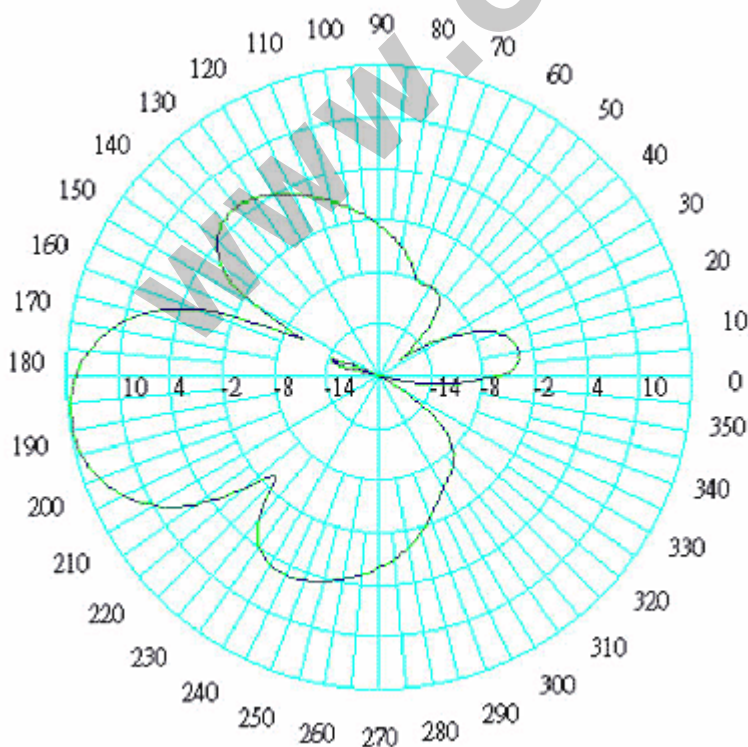

## Detail Barang:

- Routerboard 411 dengan outdoor box dan embedded antenna 2.4GHz
- 1 port ethernet (1 untuk PoE)
- 1 slot minipci
- 1 buah Atheros MiniPCI Wireless 802.11a+b+g 54Mbps 2.4/5GHz 350mW
- 1 Insulator Ethernet
- Power Adaptor 24V
- Power over Ethernet Splitter
- Pole mounting bracket
- Lisensi Mikrotik RouterOS AP - Level 3 /CF

USB	No
Memory Cards	No
Power Jack	10-28V
802.3af Support	No
POE Input	10-28V
POE Output	No
Serial Port	DB9/RS232
Voltage Monitor	No
Temperature Sensor	No
Dimentions	105mm x 105mm
Operating System	RouterOS
Temperature Range	-30C .. +60C
RouterOS License	Level3

**Embedded Antenna & Enclosure Specifications:**

- **Frequency:** 2400-2484 MHz
- **Antenna Gain:** 15 dbi
- **VSWR:** 1.5:1
- **Impedance:** 50 Ohm
- **Operating Temperature:** -45 - 80 deg C
- **Beam Width (H):** 41 Deg
- **Beam Width (V):** 41 Deg
- **Dimmentions (outer):** 280mm (L) x 265mm (w) x 95mm (d)
- **Weight:** 2.85 kg