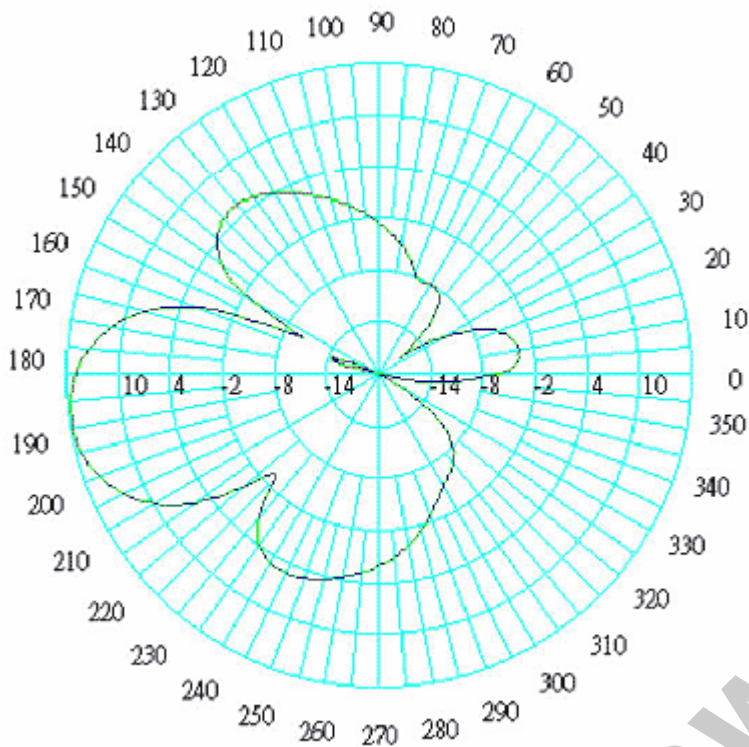

Embedded Antenna & Enclosure Specifications:

- **Frequency:** 2400-2484 MHz
- **Antenna Gain:** 15 dbi
- **VSWR:** 1.5:1
- **Impedance:** 50 Ohm
- **Operating Temperature:** -45 - 80 deg C
- **Beam Width (H):** 41 Deg
- **Beam Width (V):** 41 Deg
- **Dimmentions (outer):** 280mm (L) x 265mm (w) x 95mm (d)
- **Weight:** 2.85 kg