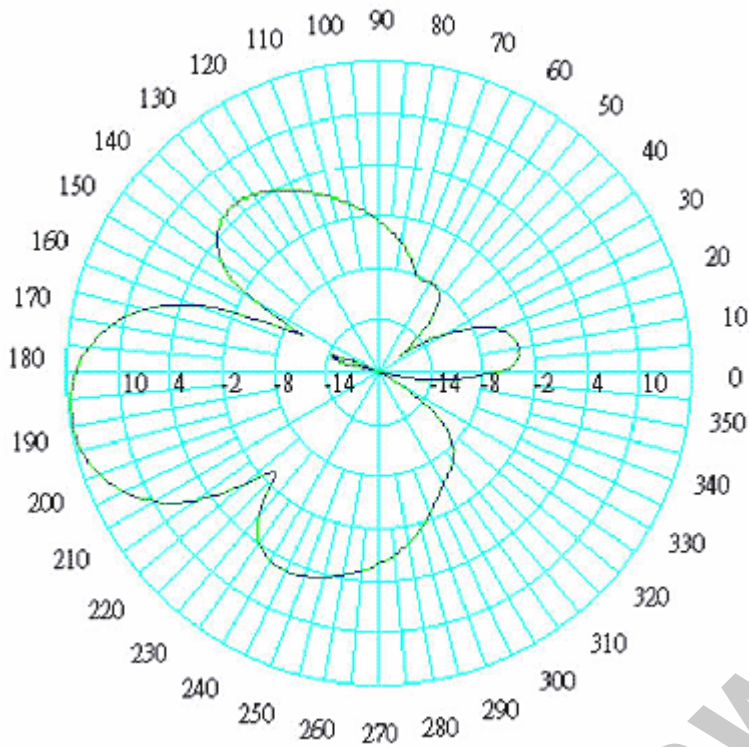

**Embedded Antenna & Enclosure Specifications:**

- **Frequency:** 2400-2484 MHz
- **Antenna Gain:** 15 dBi
- **VSWR:** 1.5:1
- **Impedance:** 50 Ohm
- **Operating Temperature:** -45 - 80 deg C
- **Beam Width (H):** 41 Deg
- **Beam Width (V):** 41 Deg
- **Dimensions (outer):** 280mm (L) x 265mm (w) x 95mm (d)
- **Weight:** 2.85 kg