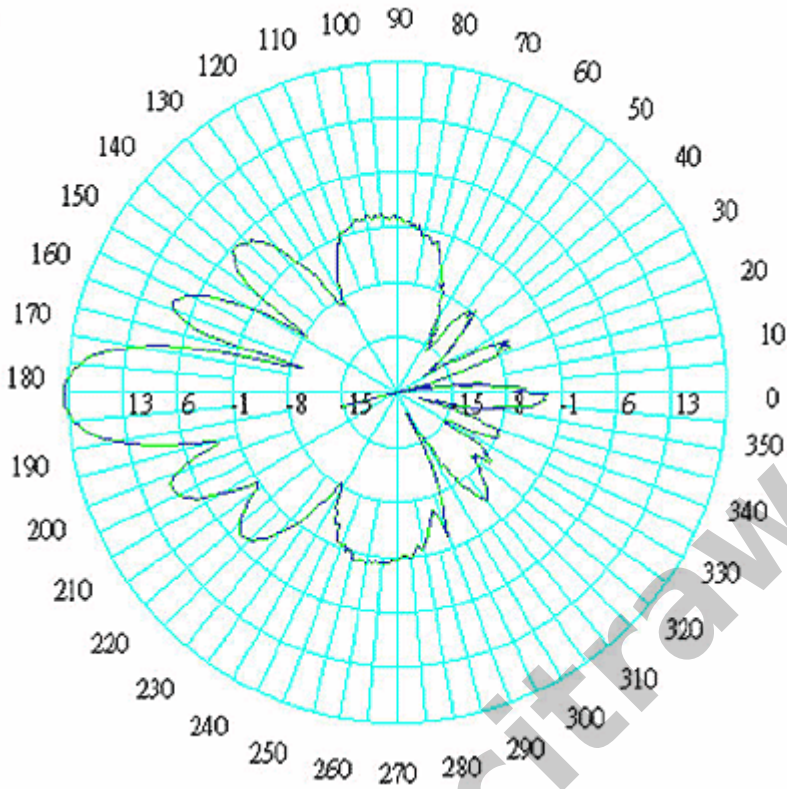

### Embedded Antenna & Enclosure Specifications:

- **Frequency:** 5400-5850MHz
- **Antenna Gain:** 20 dbi
- **VSWR:** 1.5:1
- **Impedance:** 50 Ohm

- **Operating Temperature:** -45 to 80 deg C
- **Beam Width (H):** 18 Deg
- **Beam Width (V):** 18 Deg
- **Dimmentions (outer):** 280mm (L) x 265mm (w) x 95mm (d)
- **Weight:** 2.85 kg