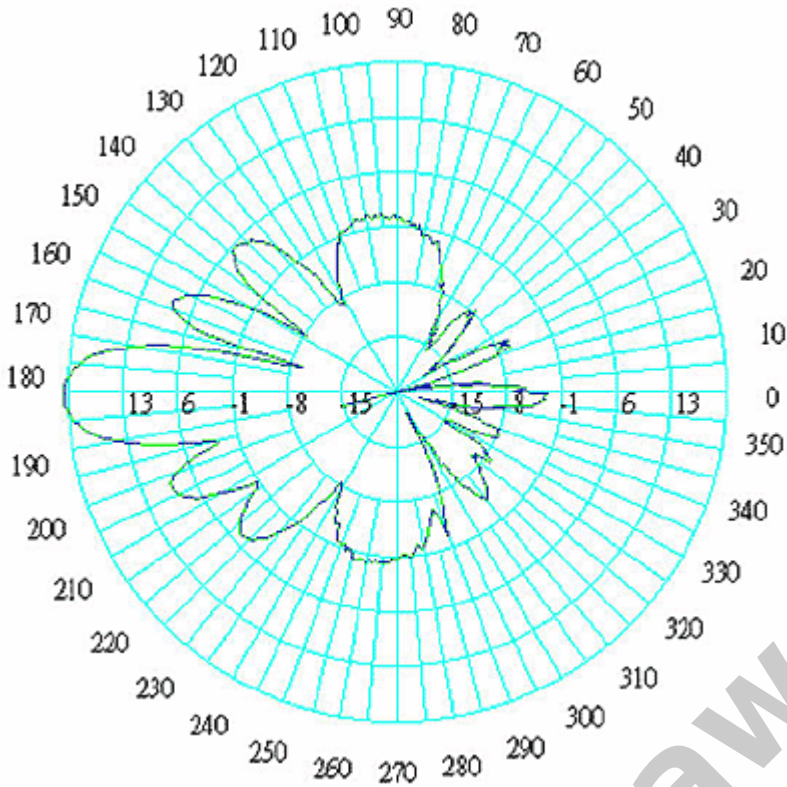

**Embedded Antenna & Enclosure Specifications:**

- **Frequency:** 5400-5850MHz
- **Antenna Gain:** 20 dbi
- **VSWR:** 1.5:1
- **Impedance:** 50 Ohm
- **Operating Temperature:** -45 to 80 deg C
- **Beam Width (H):** 18 Deg
- **Beam Width (V):** 18 Deg
- **Dimensions (outer):** 280mm (L) x 265mm (w) x 95mm (d)
- **Weight:** 2.85 kg