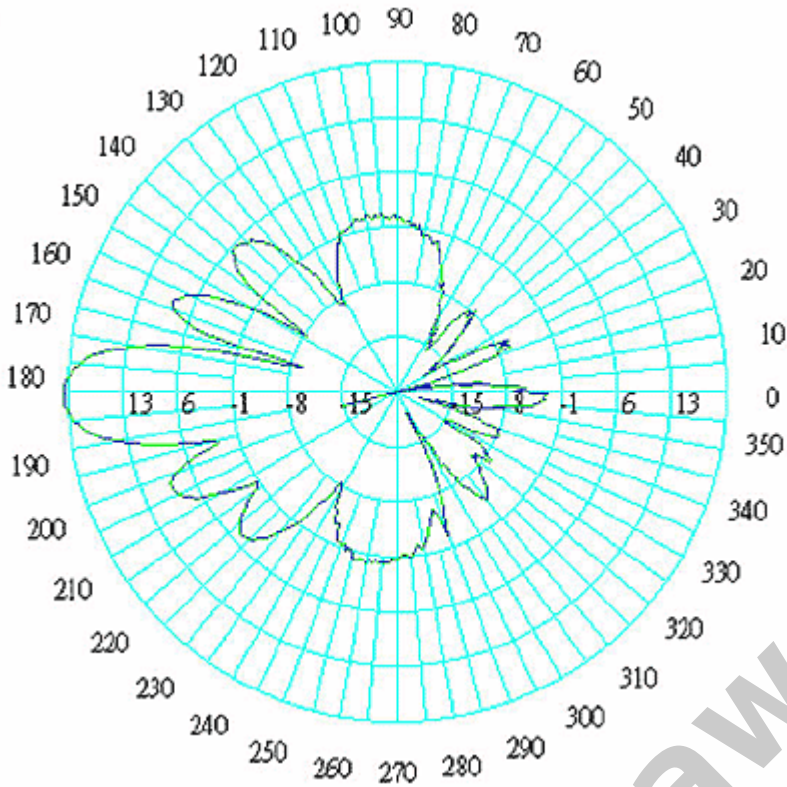

Embedded Antenna & Enclosure Specifications:

- **Frequency:** 5400-5850MHz
- **Antenna Gain:** 20 dbi
- **VSWR:** 1.5:1
- **Impedance:** 50 Ohm
- **Operating Temperature:** -45 to 80 deg C
- **Beam Width (H):** 18 Deg
- **Beam Width (V):** 18 Deg
- **Dimensions (outer):** 280mm (L) x 265mm (w) x 95mm (d)
- **Weight:** 2.85 kg