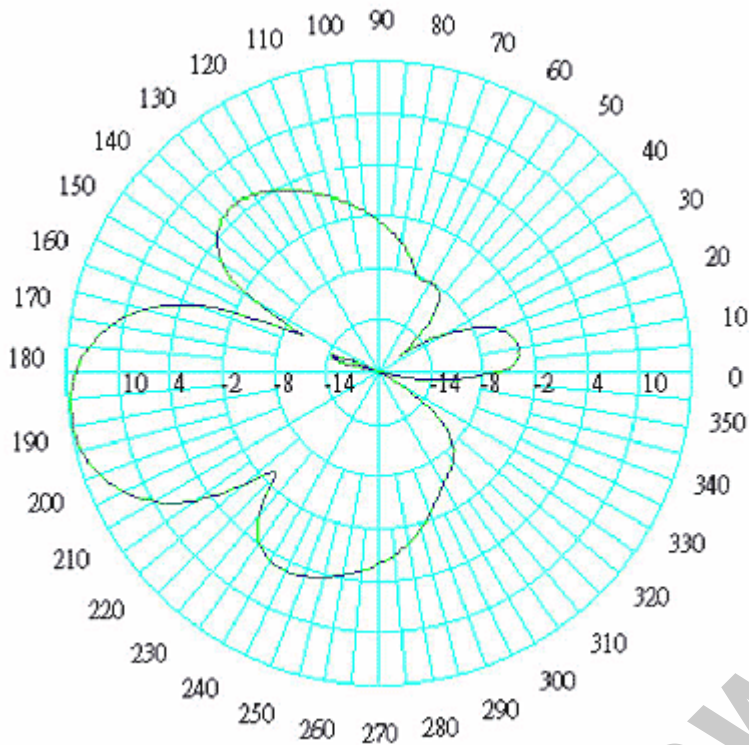

**Embedded Antenna & Enclosure Specifications:**

- **Frequency:** 2400-2484 MHz
- **Antenna Gain:** 15 dbi
- **VSWR:** 1.5:1
- **Impedance:** 50 Ohm
- **Operating Temperature:** -45 - 80 deg C
- **Beam Width (H):** 41 Deg
- **Beam Width (V):** 41 Deg
- **Dimmentions (outer):** 280mm (L) x 265mm (w) x 95mm (d)
- **Weight:** 2.85 kg