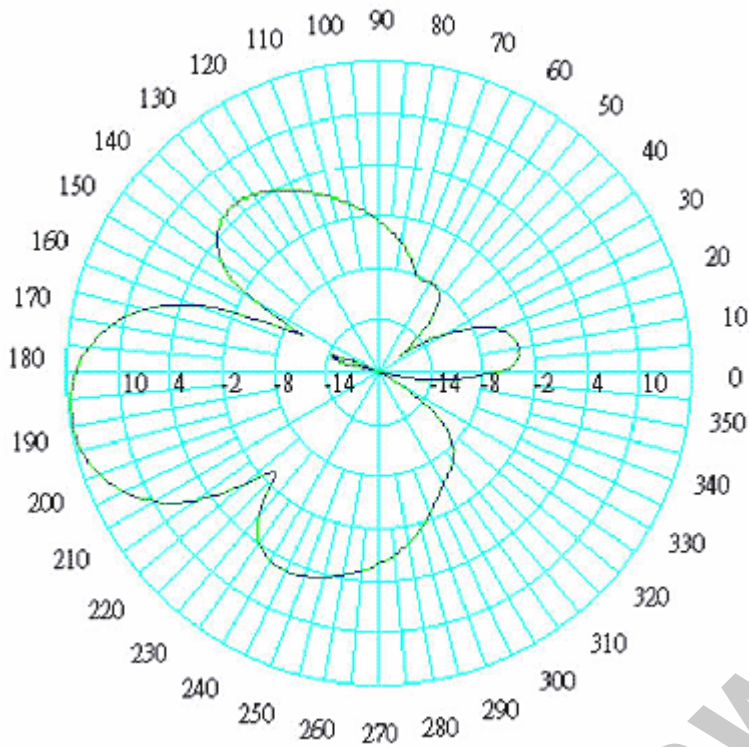

**Embedded Antenna & Enclosure Specifications:**

- **Frequency:** 2400-2484 MHz
- **Antenna Gain:** 15 dbi
- **VSWR:** 1.5:1
- **Impedance:** 50 Ohm
- **Operating Temperature:** -45 - 80 deg C
- **Beam Width (H):** 41 Deg
- **Beam Width (V):** 41 Deg
- **Dimmentions (outer):** 280mm (L) x 265mm (w) x 95mm (d)
- **Weight:** 2.85 kg