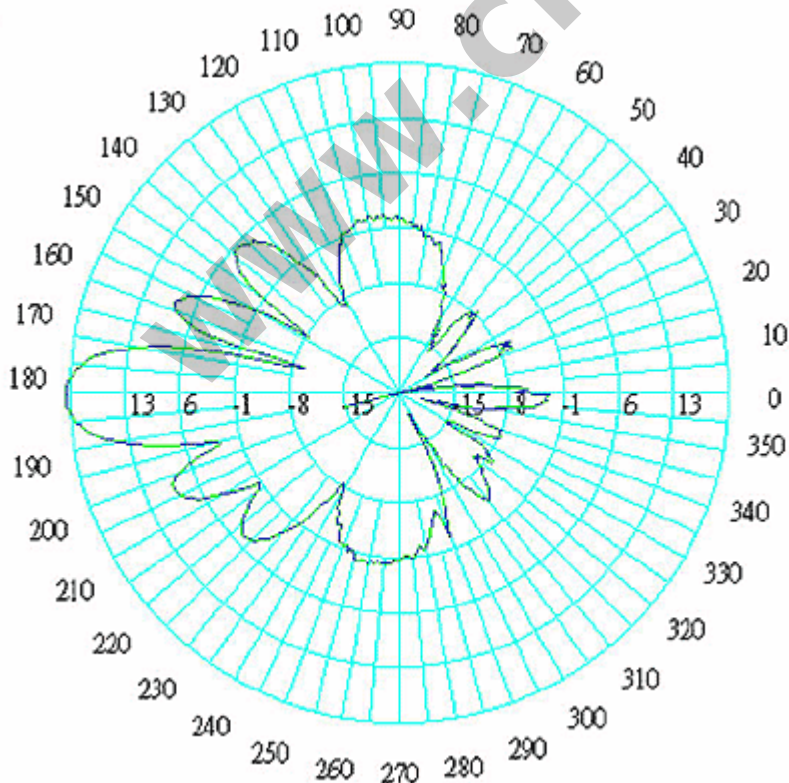

Detail Barang:

- Routerboard 433 dengan outdoor box dan embedded antenna 5GHz
- 1 port ethernet (1 untuk PoE)
- 1 slot minipci
- 1 buah Atheros MiniPCI Wireless 802.11a+b+g 54Mbps 2.4/5GHz 350mW
- 1 Insulator Ethernet
- Power Adaptor 24V
- Power over Ethernet Splitter
- Pole mounting bracket
- Lisensi Mikrotik RouterOS AP - Level 4 /CF

Embedded Antenna & Enclosure Specifications:

- **Frequency:** 5400-5850MHz
- **Antenna Gain:** 20 dbi
- **VSWR:** 1.5:1
- **Impedance:** 50 Ohm
- **Operating Temperature:** -45 to 80 deg C
- **Beam Width (H):** 18 Deg
- **Beam Width (V):** 18 Deg
- **Dimmentions (outer):** 280mm (L) x 265mm (w) x 95mm (d)
- **Weight:** 2.85 kg