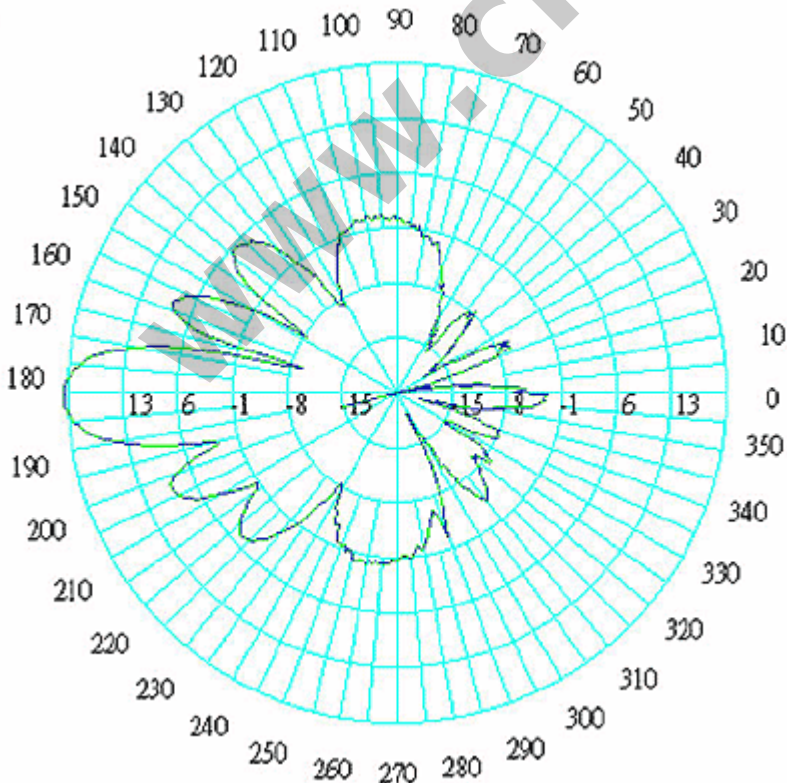

Detail Barang:

- Routerboard 433 dengan outdoor box dan embedded antenna 5GHz
- 1 port ethernet (1 untuk PoE)
- 1 slot minipci
- 1 buah Atheros MiniPCI Wireless 802.11a+b+g 54Mbps 2.4/5GHz 350mW
- 1 Insulator Ethernet
- Power Adaptor 24V
- Power over Ethernet Splitter
- Pole mounting bracket
- Lisensi Mikrotik RouterOS AP - Level 4 /CF

Embedded Antenna & Enclosure Specifications:

- **Frequency:** 5400-5850MHz
- **Antenna Gain:** 20 dbi
- **VSWR:** 1.5:1
- **Impedance:** 50 Ohm
- **Operating Temperature:** -45 to 80 deg C
- **Beam Width (H):** 18 Deg
- **Beam Width (V):** 18 Deg
- **Dimmentions (outer):** 280mm (L) x 265mm (w) x 95mm (d)
- **Weight:** 2.85 kg