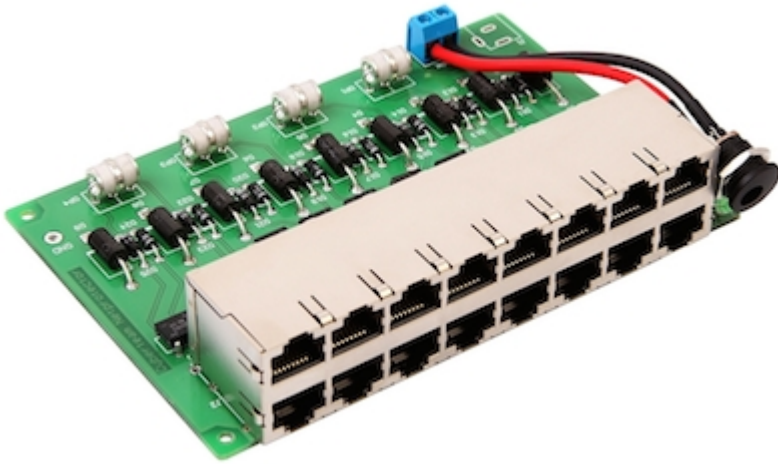

## NetProtector 8P Modul - ver 2

**Kode** : NP8P-v2

**Brand** : Lainnya

**Jenis** : Jenis Lainnya

**Harga** : Rp 725.000,00

Rp 1.000.000,00

Modul 8 Port POE yang bisa sekaligus proteksi dari petir (Protects an Ethernet data port from damaging surges). **Termasuk dengan Adaptor 24v-5A.**

**Hanya bisa digunakan di Netprotector v2 series**

Penawaran Harga Spesial

08112039555

NetProtector bukan sebuah switch, tetapi sebagai pengganti POE + Surge Arrester :

Netprotect PoE 8 port, adalah perangkat tambahan yang sangat berguna di instalasi jaringan wireless.

### Fitur :

- PoE adapter functionality
- 0,3m grounding cable included
- built-in netprotector protects up to 8 devices
- all ports shielded
- standard power socket DC 2.1/5.5

Dengan bantuan Adaptor 24volt - 5A yang sudah termasuk didalam paket pembelian, maka NetProtector bisa memberikan catudaya ke 8 perangkat wireless sekaligus.

**Specification :**

- Input voltage range : 9-30V
- LAN ports : 8 x 10/100Mbps
- LAN & PoE ports : 8 x 10/100Mbps
- LAN/console ports : 1 x 10Mbps
- Power socket : DC 2.1/5.5
- M6 mounting screw : 4 pcs
- Max voltage : 30V
- Max current : 11A
- Weight : 1 kg