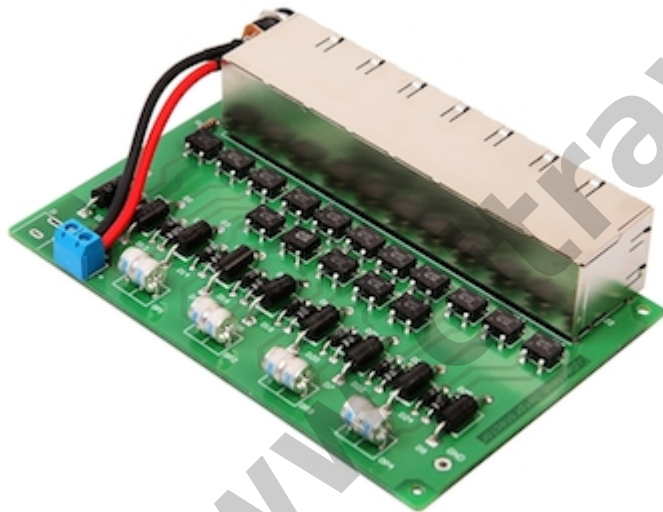

## NetProtector 8P Modul - ver 2

**Kode** : NP8P-v2

**Brand** : Lainnya

**Jenis** : Jenis Lainnya

**Harga** : Rp 725.000,00

Rp 1.000.000,00

Modul 8 Port POE yang bisa sekaligus proteksi dari petir (Protects an Ethernet data port from damaging surges). **Termasuk dengan Adaptor 24v-5A.**

**Hanya bisa digunakan di Netprotector v2 series**

Penawaran Harga Spesial

08112039555

NetProtector bukan sebuah switch, tetapi sebagai pengganti POE + Surge Arrester :

Netprotect PoE 8 port, adalah perangkat tambahan yang sangat berguna di instalasi jaringan wireless.

### Fitur :

- PoE adapter functionality
- 0,3m grounding cable included
- built-in netprotector protects up to 8 devices
- all ports shielded
- standard power socket DC 2.1/5.5

Dengan bantuan Adaptor 24volt - 5A yang sudah termasuk didalam paket pembelian, maka NetProtector bisa memberikan catudaya ke 8 perangkat wireless sekaligus.

**Specification :**

- Input voltage range : 9-30V
- LAN ports : 8 x 10/100Mbps
- LAN & PoE ports : 8 x 10/100Mbps
- LAN/console ports : 1 x 10Mbps
- Power socket : DC 2.1/5.5
- M6 mounting screw : 4 pcs
- Max voltage : 30V
- Max current : 11A
- Weight : 1 kg