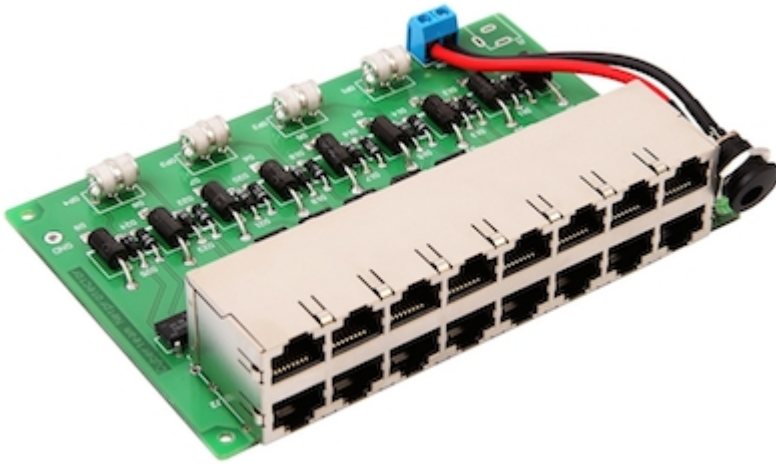

NetProtector 8P Modul - ver 2

Kode : NP8P-v2

Brand : Lainnya

Jenis : Jenis Lainnya

Harga : Rp 725.000,00

Rp 1.000.000,00

Modul 8 Port POE yang bisa sekaligus proteksi dari petir (Protects an Ethernet data port from damaging surges). **Termasuk dengan Adaptor 24v-5A.**

Hanya bisa digunakan di Netprotector v2 series

Penawaran Harga Spesial

08112039555

NetProtector bukan sebuah switch, tetapi sebagai pengganti POE + Surge Arrester :

Netprotect PoE 8 port, adalah perangkat tambahan yang sangat berguna di instalasi jaringan wireless.

Fitur :

- PoE adapter functionality
- 0,3m grounding cable included
- built-in netprotector protects up to 8 devices
- all ports shielded
- standard power socket DC 2.1/5.5

Dengan bantuan Adaptor 24volt - 5A yang sudah termasuk didalam paket pembelian, maka NetProtector bisa memberikan catudaya ke 8 perangkat wireless sekaligus.

Specification :

- Input voltage range : 9-30V
- LAN ports : 8 x 10/100Mbps
- LAN & PoE ports : 8 x 10/100Mbps
- LAN/console ports : 1 x 10Mbps
- Power socket : DC 2.1/5.5
- M6 mounting screw : 4 pcs
- Max voltage : 30V
- Max current : 11A
- Weight : 1 kg