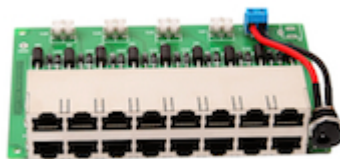

NetProtector 8P Modul - ver 2

Kode : NP8P-v2

Brand : Lainnya

Jenis : Jenis Lainnya

Harga : Rp 725.000,00

Rp 1.000.000,00

Modul 8 Port POE yang bisa sekaligus proteksi dari petir (Protects an Ethernet data port from damaging surges). **Termasuk dengan Adaptor 24v-5A.**

Hanya bisa digunakan di Netprotector v2 series

Penawaran Harga Spesial

08112039555

NetProtector bukan sebuah switch, tetapi sebagai pengganti POE + Surge Arrester :

Netprotect PoE 8 port, adalah perangkat tambahan yang sangat berguna di instalasi jaringan wireless.

Fitur :

- PoE adapter functionality
- 0,3m grounding cable included
- built-in netprotector protects up to 8 devices
- all ports shielded
- standard power socket DC 2.1/5.5

Dengan bantuan Adaptor 24volt - 5A yang sudah termasuk didalam paket pembelian, maka NetProtector bisa memberikan catudaya ke 8 perangkat wireless sekaligus.

Specification :

- Input voltage range : 9-30V
- LAN ports : 8 x 10/100Mbps
- LAN & PoE ports : 8 x 10/100Mbps
- LAN/console ports : 1 x 10Mbps
- Power socket : DC 2.1/5.5
- M6 mounting screw : 4 pcs
- Max voltage : 30V
- Max current : 11A
- Weight : 1 kg