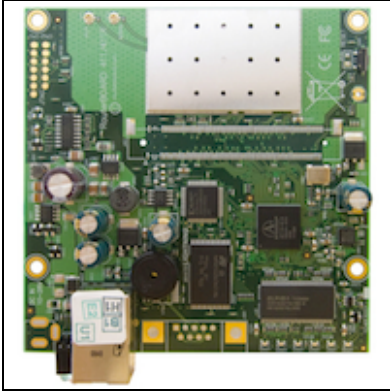

Routerboard RB411R

Kode : RB411R
Kategori : Discontinued
Harga : Rp 542.000,00
Rp 722.000,00

BOARD ONLY - The RB411R is a small CPE type RouterBOARD wireless router with an integrated 2.4GHz wireless card.

Produk ini berupa board only, tanpa casing, adaptor, wireless card, antenna, dan perangkat tambahan apapun. Harus dirakit terlebih dahulu sebelum digunakan.

[[RB411R]]

* Harga, spesifikasi, dan ketersediaan bisa berubah dan tidak mengikat