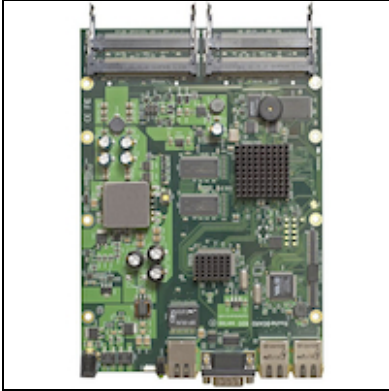

## Routerboard RB600A

**Kode** : RB600A  
**Kategori** : Discontinued  
**Harga** : Rp 2.911.000,00  
Rp 2.563.000,00

**BOARD ONLY** - The high performance wireless platform. It has four miniPCI slots and three gigabit ethernet ports and it is the the fastest from our wireless routers.

**Produk ini berupa board only, tanpa casing, adaptor, wireless card, antenna, dan perangkat tambahan apapun. Harus dirakit terlebih dahulu sebelum digunakan. [[RB600]]**

*\* Harga, spesifikasi, dan ketersediaan bisa berubah dan tidak mengikat*