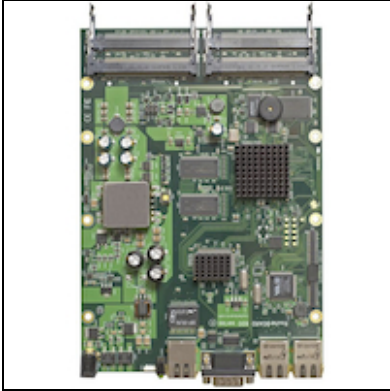

Routerboard RB600A

Kode : RB600A
Kategori : Discontinued
Harga : Rp 2.911.000,00
Rp 2.563.000,00

BOARD ONLY - The high performance wireless platform. It has four miniPCI slots and three gigabit ethernet ports and it is the the fastest from our wireless routers.

Produk ini berupa board only, tanpa casing, adaptor, wireless card, antenna, dan perangkat tambahan apapun. Harus dirakit terlebih dahulu sebelum digunakan. [[RB600]]

** Harga, spesifikasi, dan ketersediaan bisa berubah dan tidak mengikat*