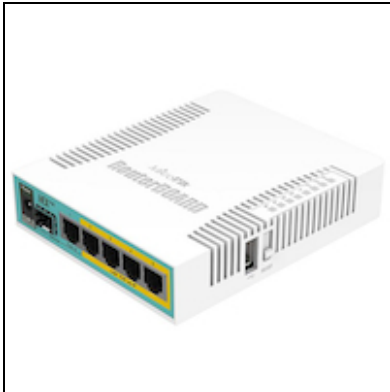

## RB960PGS (hEX-PoE)

**Kode** : RB960PGS  
**Kategori** : hEX  
**Harga** : Rp 1.245.000,00

HEX-PoE adalah varian dari HEX Series yang selain berfungsi sebagai router juga mampu untuk menyalurkan power PoE ke perangkat lain (via ether2 hingga ether5). Memiliki 5 port Gigabit + 1 SFP dan satu buah port USB, disertai lisensi routerOS level 4.

### Spesifikasi RB960PGS

Product Code	RB960PGS
Architecture	MIPS-BE
CPU	QCA9557 800
Current Monitor	Yes
Main Storage/NAND	16MB
RAM	128MB
SFP Ports	1
LAN Ports	5
Gigabit	Yes
Switch Chip	1
MiniPCI	0
Integrated Wireless	No
MiniPCle	0
SIM Card Slots	No
USB	1
Power on USB	Yes
Memory Cards	No
Power Jack	12-57V
802.3af Support	Yes (ether 2-5)
POE Input	12-57V
POE Output	Yes