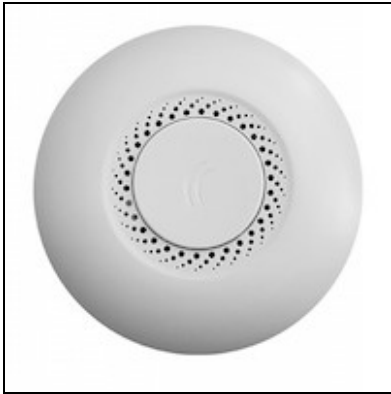

Wireless Indoor RBcAP2nD (cAP)

Kode : RBcAP2nD
Kategori : mAP & cAP & LtAP
Harga : Rp 755.000,00

RBcAP2nD adalah type pengganti dari RBcAP2n merupakan solusi Wireless AP untuk Jaringan Hotspot. Memiliki 1 buah port ethernet, 1 buah access point embedded 2,4 GHz, antenna mimo 2 x 2dbi. Sudah termasuk power adaptor. Desain Pemasangan Access Point di langit-langit.

Feature :

- Ceiling Mount Design
- Support PoE 802.3at TypeB
- High-Gain Ceiling Antenna

Spesifikasi RBcAP2nD

Product Code	RBcAP2nD
Architecture	MIPS-BE
CPU	QCA9533 650MHz
Current Monitor	no
Main Storage/NAND	16MB
RAM	64MB
SFP Ports	0
LAN Ports	1
Gigabit	No
Switch Chip	0
MiniPCI	0
Integrated Wireless	1