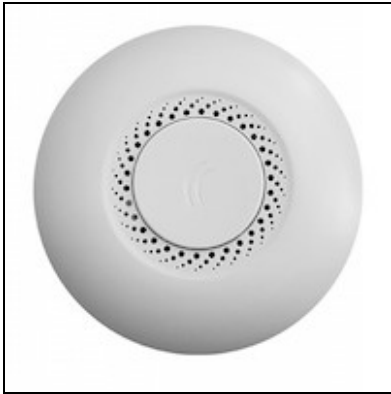

## Wireless Indoor RBcAP2nD (cAP)

**Kode** : RBcAP2nD  
**Kategori** : mAP & cAP & LtAP  
**Harga** : Rp 755.000,00

**RBcAP2nD** adalah type pengganti dari RBcAP2n merupakan solusi Wireless AP untuk Jaringan Hotspot. Memiliki 1 buah port ethernet, 1 buah access point embedded 2,4 GHz, antenna mimo 2 x 2dbi. Sudah termasuk power adaptor. Desain Pemasangan Access Point di langit-langit.

### Feature :

- Ceiling Mount Design
- Support PoE 802.3at TypeB
- High-Gain Ceiling Antenna