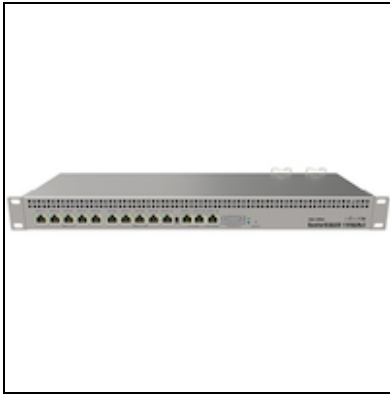

Router RB1100Dx4 1U Rackmount

Kode : RB1100Dx4
Kategori : Router Indoor
Harga : Rp 6.225.000,00

Adalah produk penerus dari varian RB1100 series yang menggunakan spesifikasi hardware yang lebih baru yaitu processor Alpine AL21400 1.4GHz Quad Core yang dilengkapi dengan storage tambahan **60GB M.2 SSD** , 1GB RAM , routerOS level 6, dan casing 1U rackmount.

Included Parts :

Spesifikasi RB1100Dx4

Product Code	RB1100Dx4
Architecture	ARM
CPU	Alpine 1.4GHz
Current Monitor	Yes
Main Storage/NAND	128MB
RAM	1GB
SFP Ports	0
LAN Ports	13
Gigabit	Yes

Switch Chip	2
MiniPCI	0
Integrated Wireless	No
MiniPCle	0
SIM Card Slots	No
USB	No
Memory Cards	5
Memory Card Type	SATA
Power Jack	110-240V Dual
802.3af Support	Yes
POE Input	20-57V
POE Output	No
Serial Port	DB9/RS232
Voltage Monitor	Yes
Temperature Sensor	Yes
Dimention	1U
Operating System	RouterOS
Temperature Range	-40C ..+70C
RouterOS License	Level6