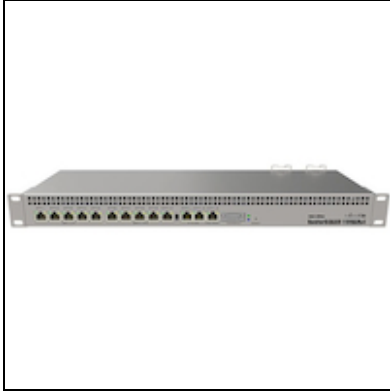

Router RB1100Dx4 1U Rackmount

Kode : RB1100Dx4
Kategori : Router Indoor
Harga : Rp 5.300.000,00
Rp 6.225.000,00

Adalah produk penerus dari varian RB1100 series yang menggunakan spesifikasi hardware yang lebih baru yaitu processor Alpine AL21400 1.4GHz Quad Core yang dilengkapi dengan storage tambahan **60GB M.2 SSD** , 1GB RAM , routerOS level 6, dan casing 1U rackmount.

Penawaran Harga Spesial

08112039555

Included Parts :

Spesifikasi RB1100Dx4

Product Code	RB1100Dx4
Architecture	ARM
CPU	Alpine 1.4GHz
Current Monitor	Yes
Main Storage/NAND	128MB
RAM	1GB
SFP Ports	0
LAN Ports	13
Gigabit	Yes