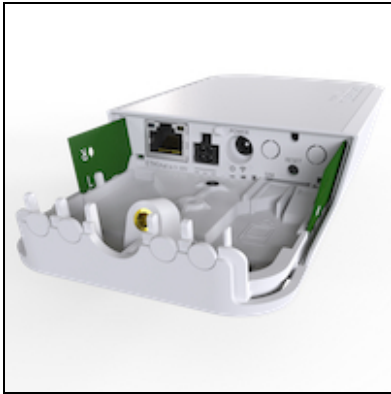

# Router Wireless RBwAP LTE Kit

**Kode** : RBwAP-LTE-Kit  
**Kategori** : RouterBoard LTE4  
**Harga** : Rp 2.092.000,00

RBwAP LTE Kit merupakan produk access point embedded 2,4 GHz dan juga sebagai LTE Modem yang bisa digunakan di dalam maupun luar ruangan. Dilengkapi dengan R11e-LTE dan antenna internal LTE + Wifi, sudah termasuk power adaptor dan juga support PoE Passive.

Router ini adalah varian baru dari Routerboard WAP yang memungkinkan digunakan sebagai Access Point independen dengan memanfaatkan koneksi internet mobile (2G/3G/4G). Dengan fitur routerOS yang cukup banyak router ini menjadi sangat fleksible pemasangannya (Outdoor/Indoor).