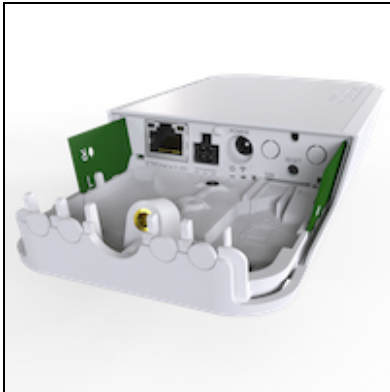

Router Wireless RBwAP LTE Kit

Kode : RBwAP-LTE-Kit
Kategori : Discontinued
Harga : Rp 2.092.000,00

RBwAP LTE Kit merupakan produk access point embedded 2,4 GHz dan juga sebagai LTE Modem yang bisa digunakan di dalam maupun luar ruangan. Dilengkapi dengan R11e-LTE dan antenna internal LTE + Wifi, sudah termasuk power adaptor dan juga support PoE Passive.

Penawaran Harga Spesial
 08112039555

Router ini adalah varian baru dari Routerboard WAP yang memungkinkan digunakan sebagai Access Point independen dengan memanfaatkan koneksi internet mobile (2G/3G/4G). Dengan fitur routerOS yang cukup banyak router ini menjadi sangat fleksible pemasangannya (Outdoor/Indoor).