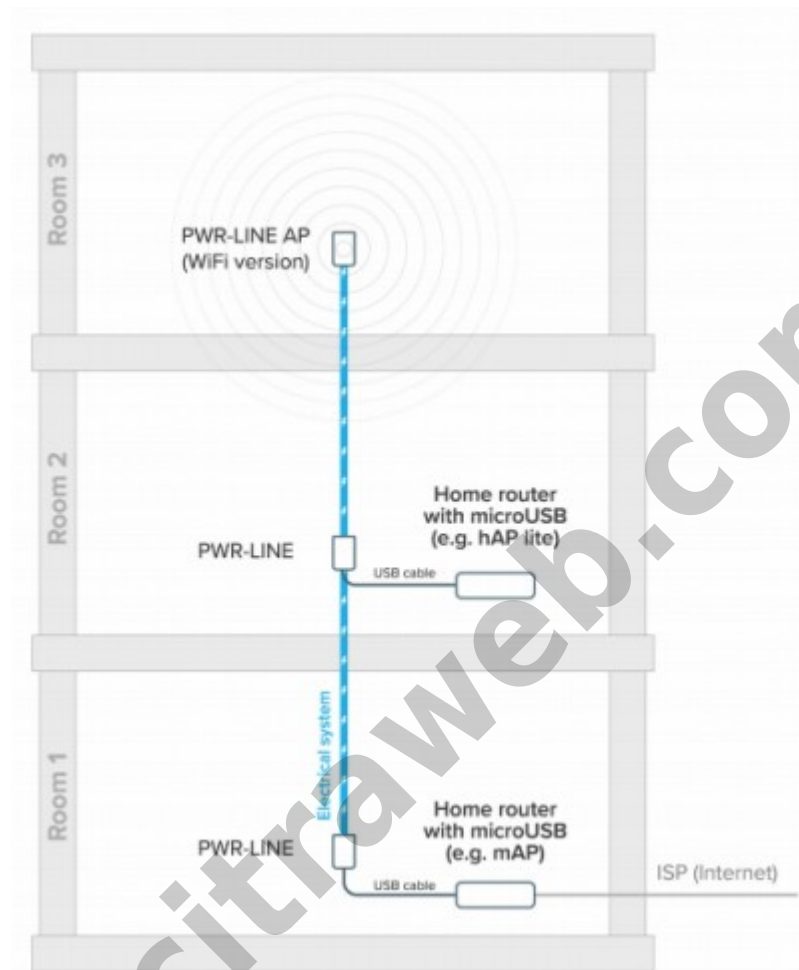

PWR-LINE

Kode : PL7400

Kategori : hAP

Harga : Rp 335.000,00
Rp 475.000,00

Adalah smart power adaptor dengan type port microUSB. Selain memberikan daya ke perangkat RouterBoard (type tertentu) PWR-LINE juga memiliki fungsi network Powerline connection yang memungkinkan antar perangkat RouterBoard bisa terkoneksi menggunakan jalur power (jalur kabel listrik).

Selain memberikan daya ke perangkat RouterBoard (type tertentu) PWR-LINE juga mampu membangun koneksi ethernet melalui jalur listrik yang memungkinkan antar perangkat RouterBoard bisa terkoneksi.

Type RouterBoard yang di support oleh PWR-LINE :

- hAP lite (RB941-2nD)
- hAP lite tower (RB941-2nD-TC)
- hAP mini (RB931-2nD)
- mAP (RBmAP2nD)
- mAP lite (RBmAPL-2nD)

Detail Spesifikasi

Product code : PL7400

PLC chipset : AR7420

Memory : 1 MB Flash

pwr-line port type : microUSB

pwr-line data rate : 100 Mbit

Cable type : USB

Cable lenght : 150 cm

Supported input voltage : 100 V - 240 V

Dimensions : 50 x 68 x 33 mm

Operating temperature : -20°C .. +60°C

Power plug type Type : schuko (commonly used in Europe, South America and Asia)