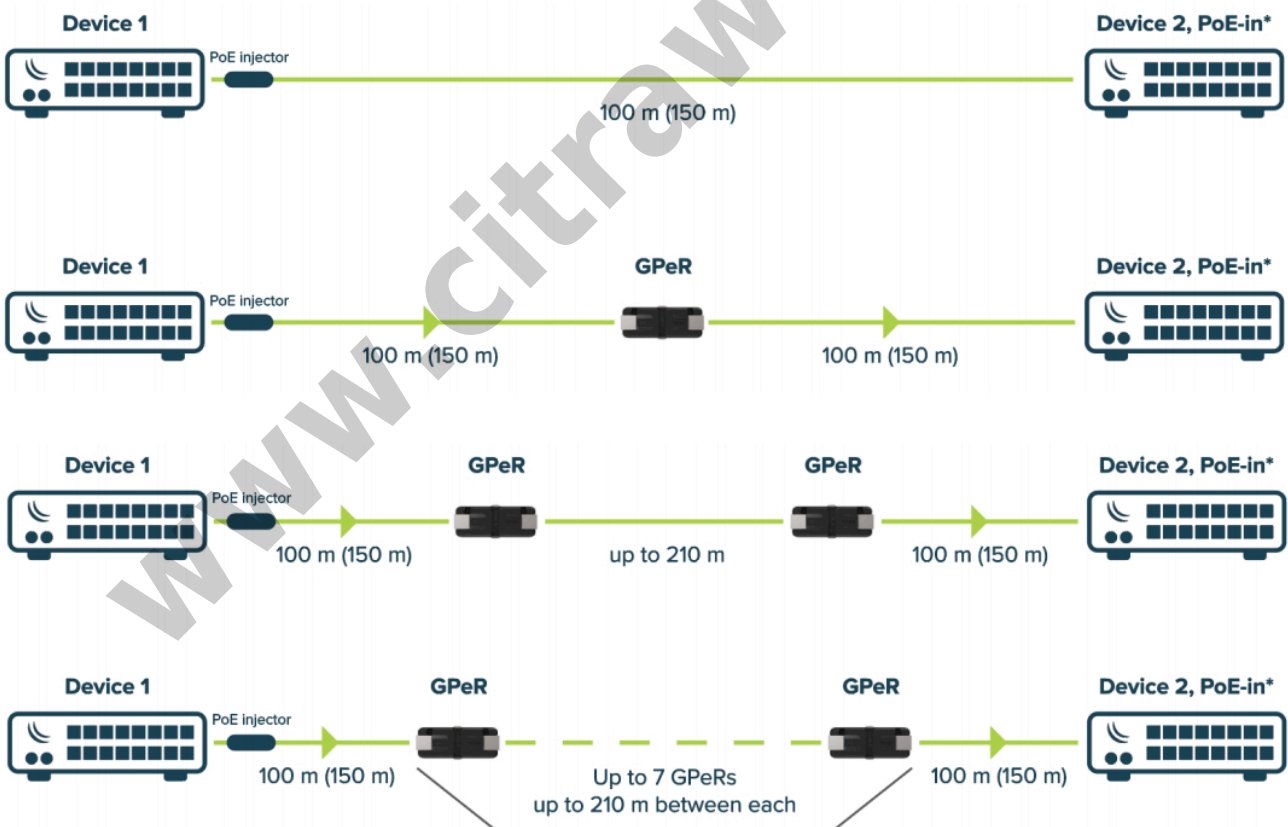

# Gigabit Passive Ethernet Repeater

**Kode** : GPeR  
**Brand** : Lainnya  
**Jenis** : Jenis Lainnya  
**Harga** : Rp 430.000,00

GPeR adalah produk yang bisa menjadi solusi cepat dan terjangkau untuk jaringan ethernet anda. Produk ini adalah sebuah gigabit ethernet repeater yang bisa menghubungkan perangkat jaringan dengan jarak 100-150m. Atau bisa juga menghubungkan antar sesama GPeR dengan jarak 210m hingga maksimal mencapai 1.500m.

\*Dibutuhkan power via PoE untuk dapat berfungsi

**Product code** : GPeR

**10/100/1000 Ethernet ports** : 1

**Number of 1G Ethernet ports with PoE-out** : 1

**Max out per port output (input < 30 V)** : 0.7 A

**Max out per port output (input > 30 V) : 2 A**

**Max total out (A) : 2 A**

**PoE in : 802.3af/at**

**PoE in input Voltage : 24-57 V**

**PoE out : 802.3af/at**

**Tested ambient temperature : -40°C to 70°C**