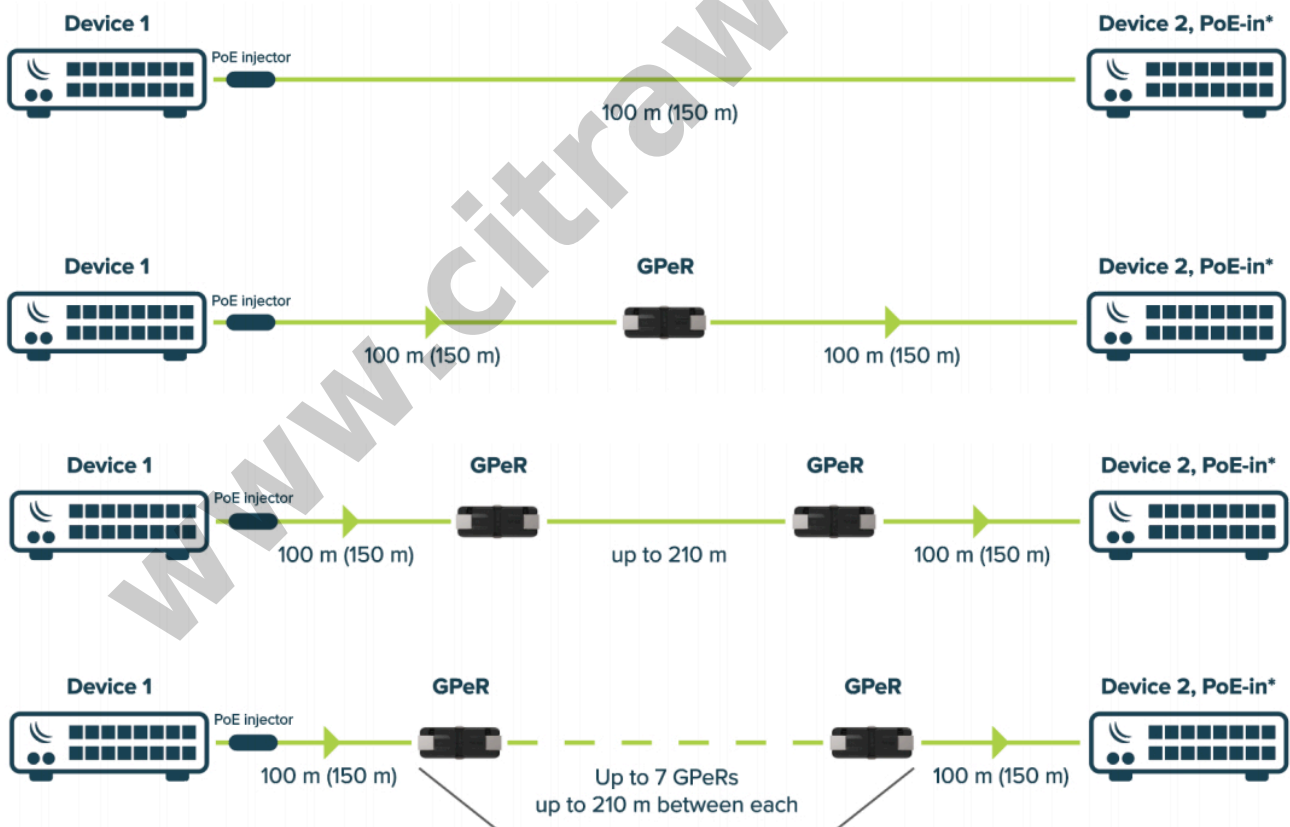

# Gigabit Passive Ethernet Repeater

**Kode** : GPeR  
**Brand** : Lainnya  
**Jenis** : Jenis Lainnya  
**Harga** : Rp 430.000,00

GPeR adalah produk yang bisa menjadi solusi cepat dan terjangkau untuk jaringan ethernet anda. Produk ini adalah sebuah gigabit ethernet repeater yang bisa menghubungkan perangkat jaringan dengan jarak 100-150m. Atau bisa juga menghubungkan antar sesama GPeR dengan jarak 210m hingga maksimal mencapai 1.500m.

\*Dibutuhkan power via PoE untuk dapat berfungsi

**Product code** : GPeR

**10/100/1000 Ethernet ports** : 1

**Number of 1G Ethernet ports with PoE-out** : 1

**Max out per port output (input < 30 V)** : 0.7 A

**Max out per port output (input > 30 V) : 2 A**

**Max total out (A) : 2 A**

**PoE in : 802.3af/at**

**PoE in input Voltage : 24-57 V**

**PoE out : 802.3af/at**

**Tested ambient temperature : -40°C to 70°C**