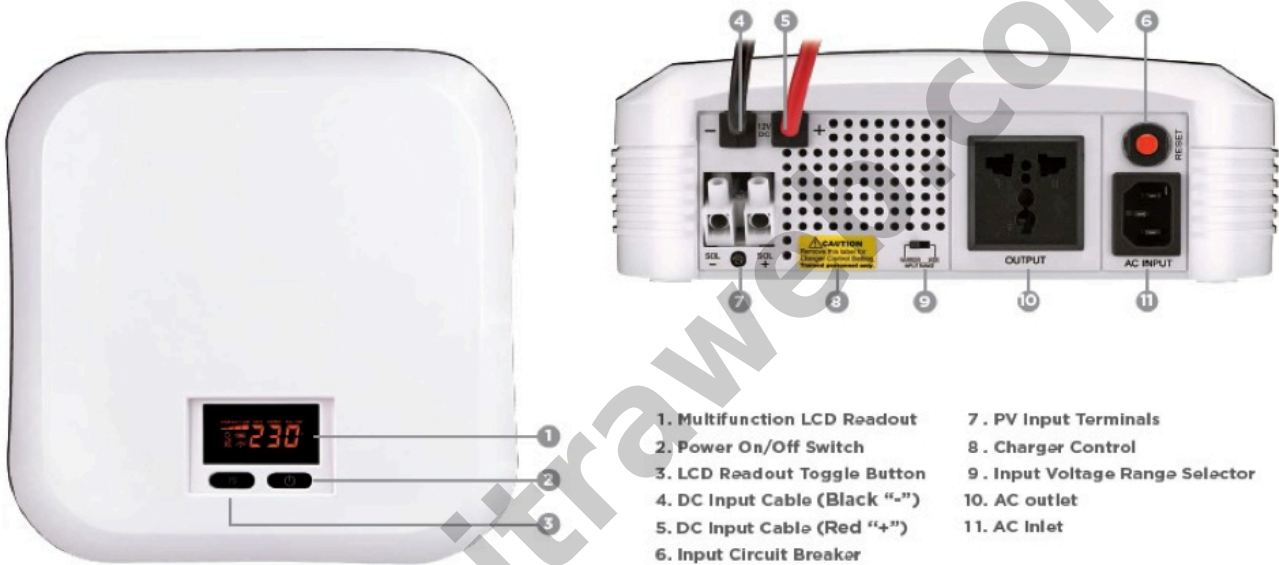

## Solar Home Inverter INV-S2200PV

**Kode** : INV-S2200PV

**Brand** : Maruson

**Jenis** : Power Inverter

**Harga** : Rp 2.100.000,00

INV-S2200PV adalah produk solar home inverter yang bisa menjadi solusi untuk kebutuhan energi alternative di rumah Anda. Produk Inverter ini memiliki kapasitas 2200VA/1320Watt yang juga dilengkapi dengan solar charger 40A bertipe PWM.

\*tidak termasuk battery

**\*\*Gunakan battery yang dirancang untuk SHS (Solar Home System) / Deep-cycle VRLA**

Penawaran Harga Spesial

 **08112039555**

**Features :**

- 2.2KVA simulated sine wave inverter
- Selectable input voltage range for home appliances and personal computers
- Built-in internal 40A PWM solar charge controller
- Desktop and wall-mountable design
- Generators & computer-related devices compatible
- Configurable AC / Solar input priority
- Overload and short circuit protection
- Cold start function

**Battery Recommendation :**

- Solar Home System Battery
- Deep Cycle VRLA Battery
- VRLA Gel / AGM Battery

**Specification :**

<b>Model</b>	<b>INV-S2200PV</b>
Capacity	2200VA / 1320 Watt
<b>INPUT</b>	
Voltage	220 / 230 / 240 VAC
Voltage Range	170 ~ 280 VAC (narrow mode)
	90 ~ 280 VAC (wide mode)
Freq	50 / 60 Hz (auto sensing)

<b>OUTPUT</b>	
Voltage	220 / 230 / 240 VAC
Transfer Time	15 ~ 20ms
Waveform	Simulated sine wave
<b>BATTERY</b>	(Not Included)
Battery Voltage	24 VDC
Charging Voltage	27.4 VDC
Max. AC Charge Current	10A
<b>SOLAR CHARGER</b>	
Max PV Input Power	1000 W
Max PV Input Voltage	55 VDC
Max Solar Charging Current	40 A
<b>PROTECTION</b>	
Full Protection	Overload and short circuit protection
<b>INDICATOR</b>	
Display	LCD
Alarm	Battery mode, Low battery, Overload, Fault
<b>PHYSICAL</b>	
Dimension (DxWxH) mm	265 x 260 x 90
Net Weight kg	2.32