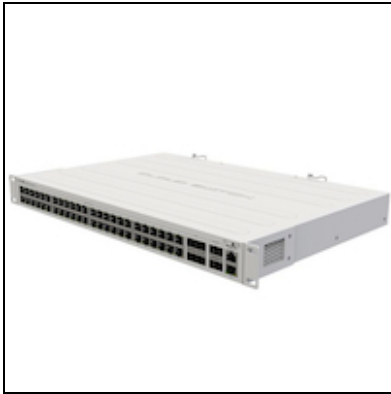

# Routerboard CRS354-48G-4S+2Q+RM

**Kode** : CRS354-48G-4S+2Q+RM

**Kategori** : Cloud Router Switch

**Harga** : Rp 8.200.000,00

Rp 9.750.000,00

RouterBoard CRS354-48G-4S+2Q+RM adalah switch layer 3 dengan **48 x 1G RJ45 port**, **4 x 10G SFP+ ports** dan **2 x 40G QSFP+** . Switch ini menggunakan RouterOS (lisensi level 5) untuk menyesuaikan dengan kebutuhan dan menggunakan **Rackmount Case**.

## Spesifikasi CRS354-48G-4S+2Q+RM

Product Code	CRS354-48G-4S+2Q+RM
Architecture	MIPS-BE
CPU	QCA9531 650MHz
Current Monitor	No
Main Storage/NAND	16MB
RAM	64MB
SFP Ports	6
LAN Ports	49
Gigabit	Yes
Switch Chip	1
MiniPCI	0
Integrated Wireless	No
MiniPCle	0
SIM Card Slots	No
USB	No
Memory Cards	No
Power Jack	110/220V Dual
802.3af Support	No
POE Input	No
POE Output	No
Serial Port	Yes (RJ45)