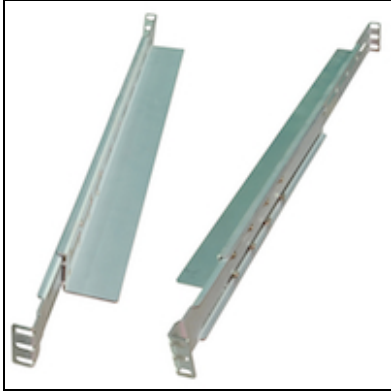

## Rackmount L Rail Universal

**Kode** : RM-LR-U

**Kategori** : Perlengkapan Lain

**Harga** : Rp 375.000,00

Rackmount L Rail Universal

Rackmount L Rail Universal

### Universal Rackmount L Rail Specification :

- Dimension : 560\*80\*45mm
- Min depth : 570mm
- Max depth : 830mm
- Loading up-to : 55kg
- Material : Heavy Duty Metal SPCC Electroplated Orchid Zinc (ROHS)