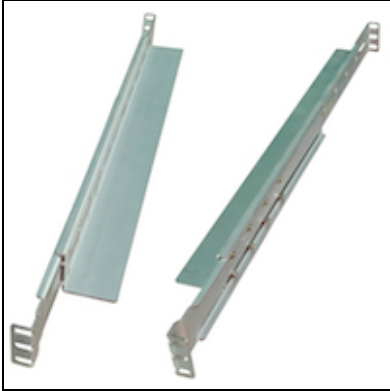

Rackmount L Rail Universal

Kode : RM-LR-U

Kategori : Perlengkapan Lain

Harga : Rp 375.000,00

Rackmount L Rail Universal

Rackmount L Rail Universal

Universal Rackmount L Rail Specification :

- Dimension : 560*80*45mm
- Min depth : 570mm
- Max depth : 830mm
- Loading up-to : 55kg
- Material : Heavy Duty Metal SPCC Electroplated Orchid Zinc (ROHS)