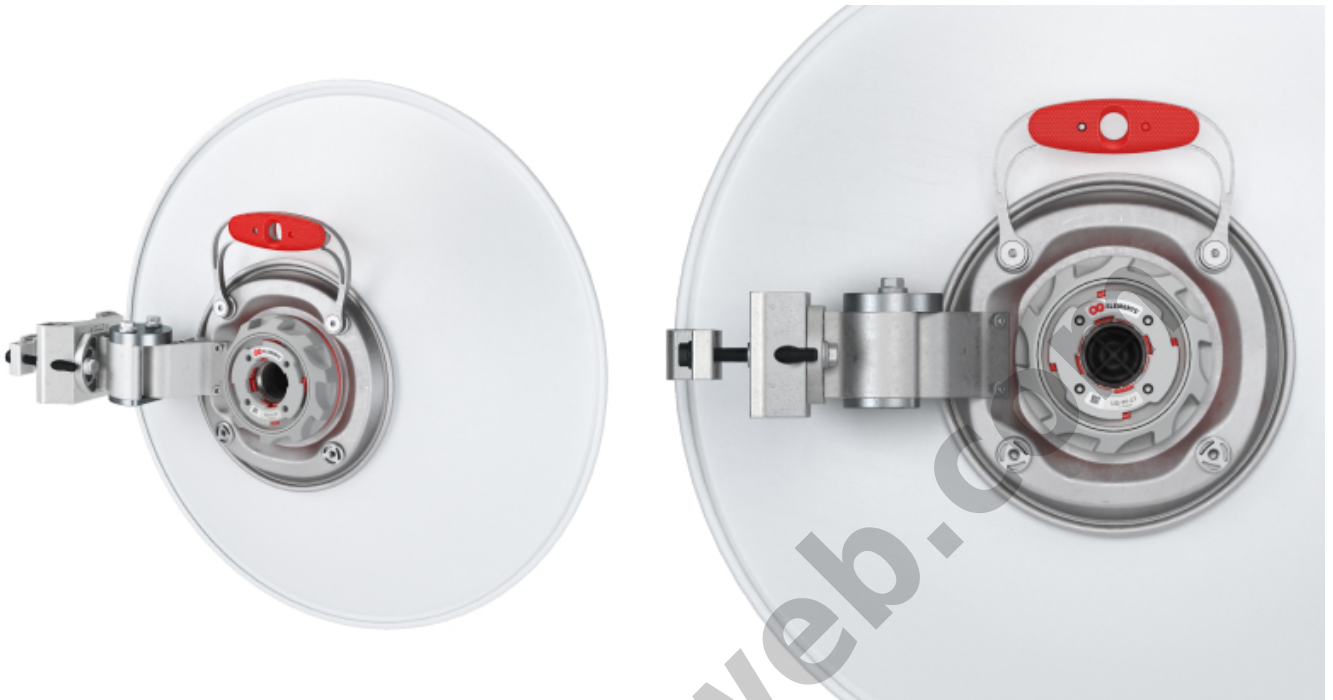

## Antena Terarah Berperforma Tinggi

UltraDish TP Antenna adalah antena parabola dengan rentang gain yang luas dan konektor TwistPort tanpa kehilangan sinyal. Antena ini memiliki daya pancar terarah yang tinggi serta gangguan sinyal samping yang teredam, sehingga mampu memberikan performa maksimal.

### TwistPort Connector

**TwistPort** adalah konektor waveguide inovatif dengan sistem kunci cepat dan hampir tanpa kehilangan sinyal. Dirancang untuk menyambungkan antena dengan radio RF elements, **TwistPort** menghadirkan standar baru perangkat nirkabel yang **lebih cepat, efisien, dan mudah digunakan**.

### Koneksi Mudah

Desain “putar dan kunci” yang praktis memungkinkan pemasangan radio hanya dengan satu tangan. Cepat, elegan, efisien dan praktis.

### Mounting Inovatif

**UltraDish TP Antenna** dilengkapi sistem mounting inovatif yang dirancang untuk kesederhanaan dan ketahanan. Proses pemasangan serta pengaturan arah dapat dilakukan dengan cepat, mudah, dan hanya dalam hitungan menit.