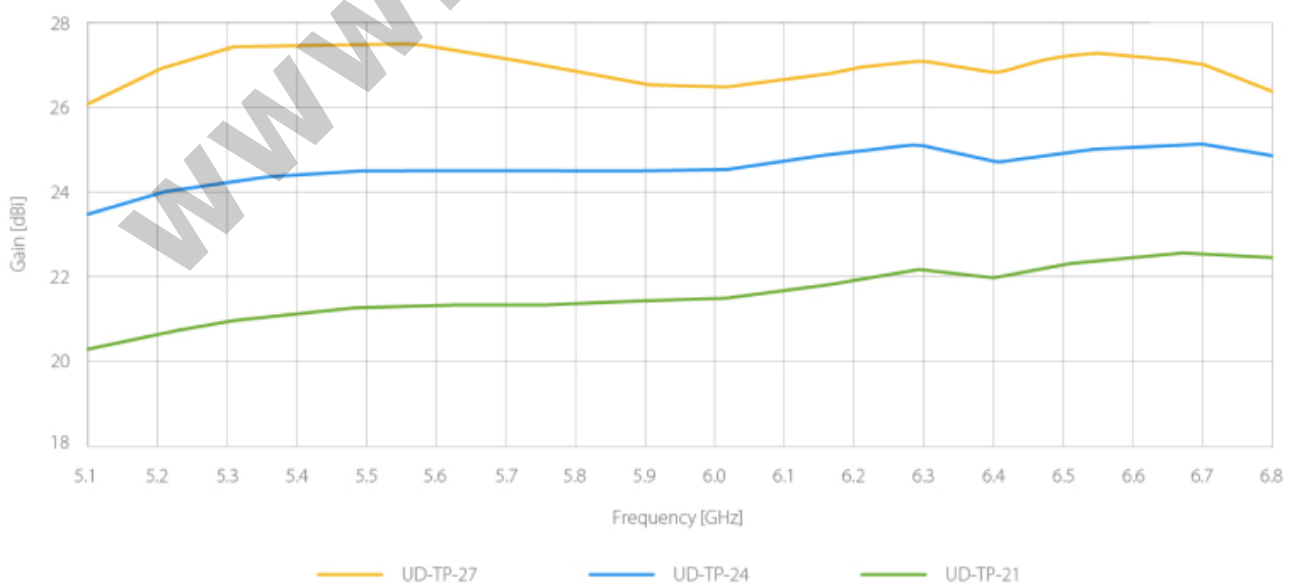

Wideband 5.1 - 6.4 GHz

Gain antenna yang stabil sangat penting untuk menjaga performa koneksi yang andal. Antena **UltraDish TP** memiliki gain yang konsisten di seluruh rentang frekuensi 5,1 hingga 6,4 GHz. Dengan begitu, Anda bisa memanfaatkan seluruh spektrum dari band **UNII-1 hingga UNII-5** dengan kinerja yang tetap stabil, tanpa terpengaruh oleh saluran (channel) yang digunakan.