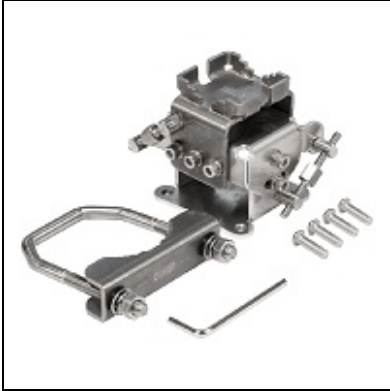

## solidMOUNT

**Kode** : solidMOUNT

**Kategori** : Perlengkapan Lain

**Harga** : Rp 432.000,00

SolidMOUNT adalah mount adapter untuk produk LHG series. Cocok untuk semua LHG termasuk LHG XL.

- Dapat disesuaikan vertikal maupun horizontal
- Terbuat dari metal
- Sudah termasuk U-bolt dan mounting kit

Product code	solidMOUNT
Dimensions	91 x 93 x 169 mm
Compatible devices	LHG series devices
Compatible pole dimensions	Ø 30 - 60 mm

\* Harga, spesifikasi, dan ketersediaan bisa berubah dan tidak mengikat