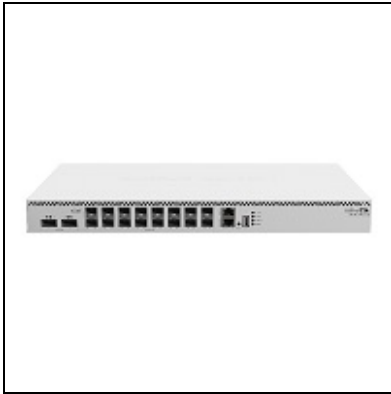

## Routerboard CRS518-16XS-2XQ-RM

**Kode** : CRS518-16XS-2XQ-RM

**Kategori** : Cloud Router Switch

**Harga** : Rp 25.330.000,00

CRS518-16XS-2XQ-RM adalah switch layer 3 dengan **2x 100 Gigabit QSFP28 ports dan 16x 25 Gigabit SFP28 ports**. Switch ini dilengkapi dengan routerOS v7 lisensi level 6, dual-redundant hot-swappable power supplies dan fan yang cocok untuk jaringan perusahaan dan data center.

### Spesifikasi CRS518-16XS-2XQ-RM

Product Code	CRS518-16XS-2XQ-RM
Architecture	MIPSBE
CPU	QCA9531 650 MHz
Current Monitor	Yes
Main Storage/NAND	16MB
RAM	64MB
SFP Ports	18
LAN Ports	1
Gigabit	No (LAN)
Switch Chip	98DX8525