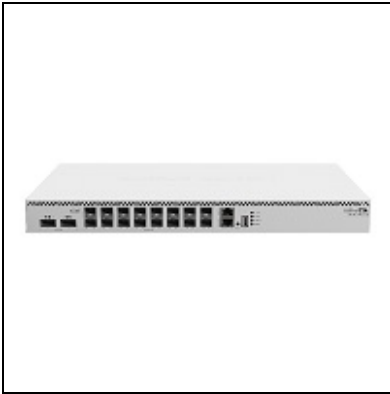

Routerboard CRS518-16XS-2XQ-RM

Kode : CRS518-16XS-2XQ-RM

Kategori : Cloud Router Switch

Harga : Rp 25.330.000,00

CRS518-16XS-2XQ-RM adalah switch layer 3 dengan **2x 100 Gigabit QSFP28 ports dan 16x 25 Gigabit SFP28 ports**. Switch ini dilengkapi dengan routerOS v7 lisensi level 6, dual-redundant hot-swappable power supplies dan fan yang cocok untuk jaringan perusahaan dan data center.

Spesifikasi CRS518-16XS-2XQ-RM

Product Code	CRS518-16XS-2XQ-RM
Architecture	MIPSBE
CPU	QCA9531 650 MHz
Current Monitor	Yes
Main Storage/NAND	16MB
RAM	64MB
SFP Ports	18
LAN Ports	1
Gigabit	No (LAN)
Switch Chip	98DX8525
MiniPCI	0
Integrated Wireless	No

MiniPCle	0
SIM Card Slots	No
USB	1
Power on USB	Yes
Memory Cards	No
Power Jack	100-240V Dual
802.3af Support	No
POE Input	No
POE Output	No
Serial Port	Yes, RJ45
Voltage Monitor	Yes
Temperature Sensor	Yes
Dimentions	435 x 265 x 44.5 mm
Operating System	RouterOS v7 only
Temperature Range	-40C ...+70C
RouterOS License	6